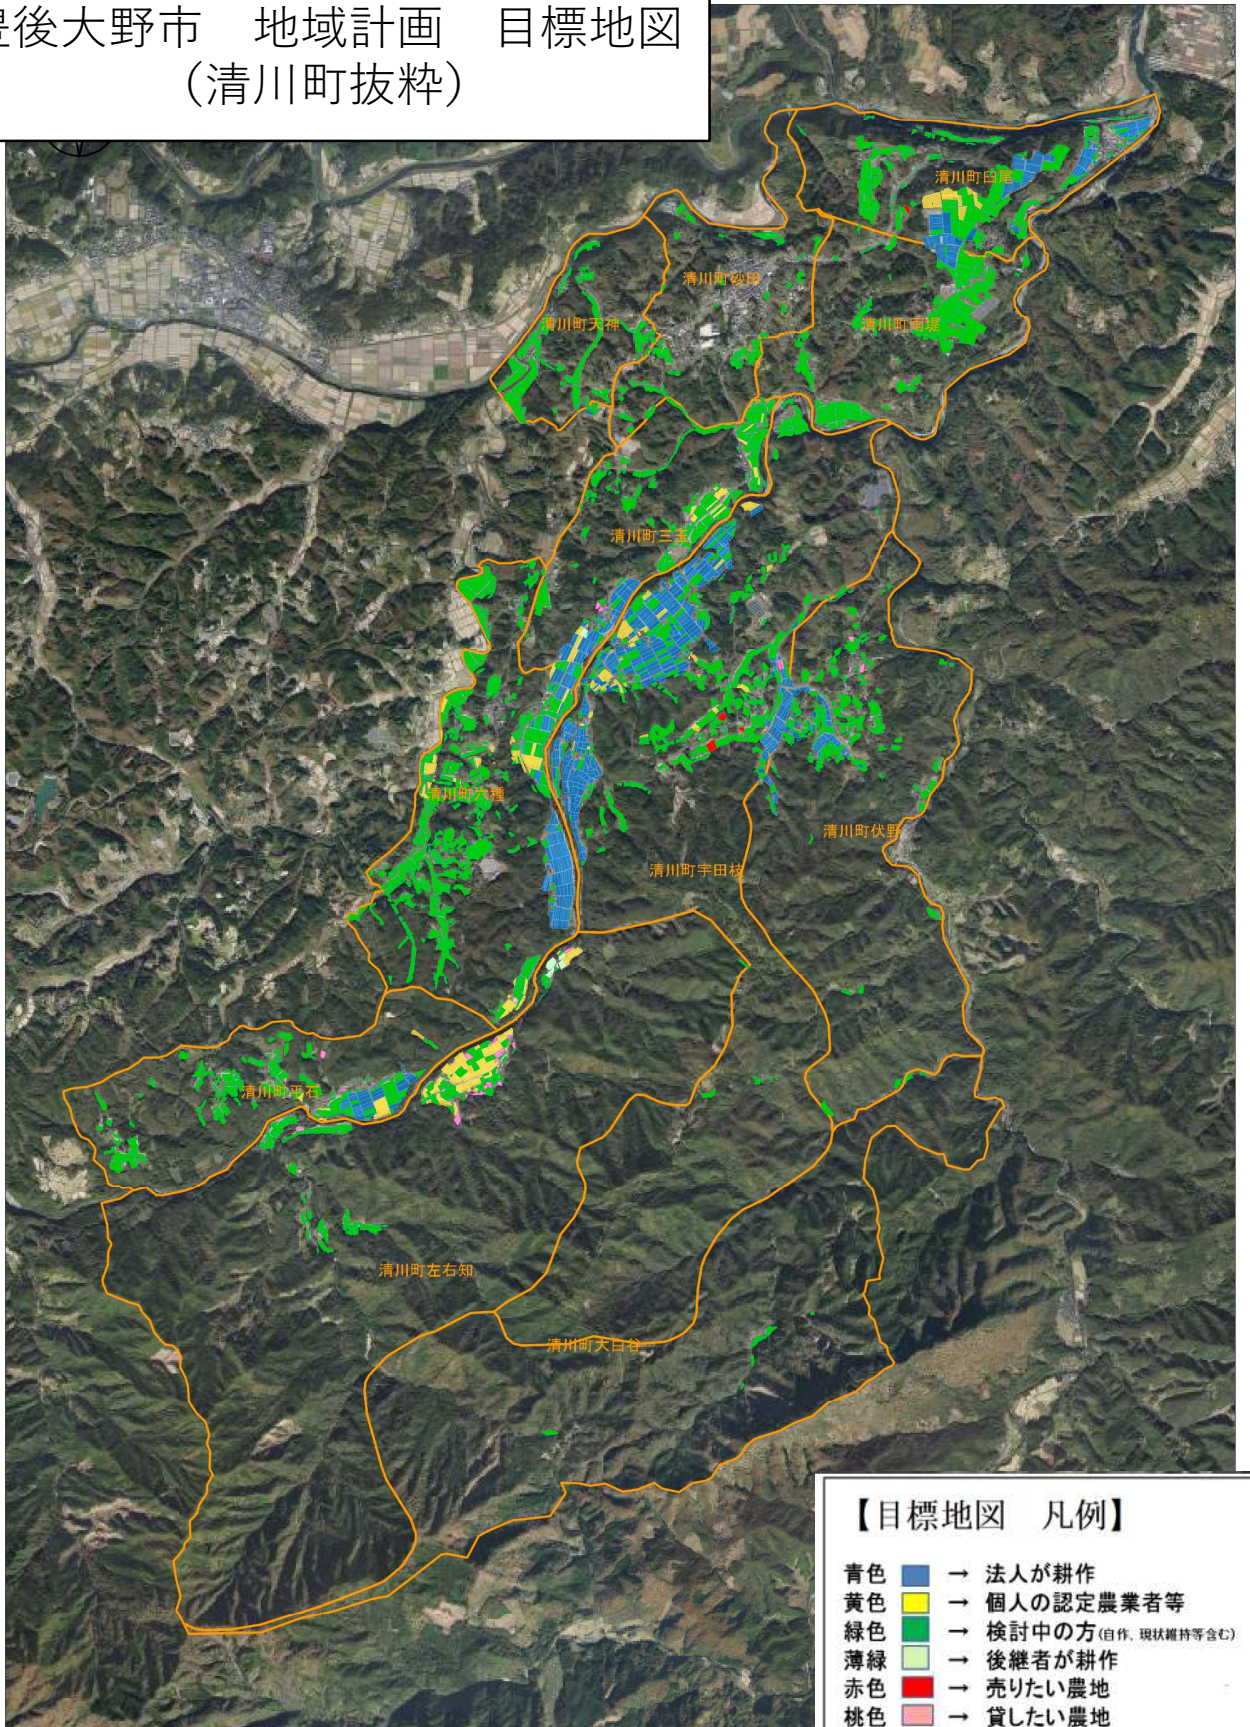

豊後大野市 地域計画 目標地図
(清川町抜粋)

【目標地図 凡例】

- 青色 → 法人が耕作
- 黄色 → 個人の認定農業者等
- 緑色 → 検討中の方(自作、現狀維持等含む)
- 薄緑 → 後継者が耕作
- 赤色 → 売りたい農地
- 桃色 → 貸したい農地