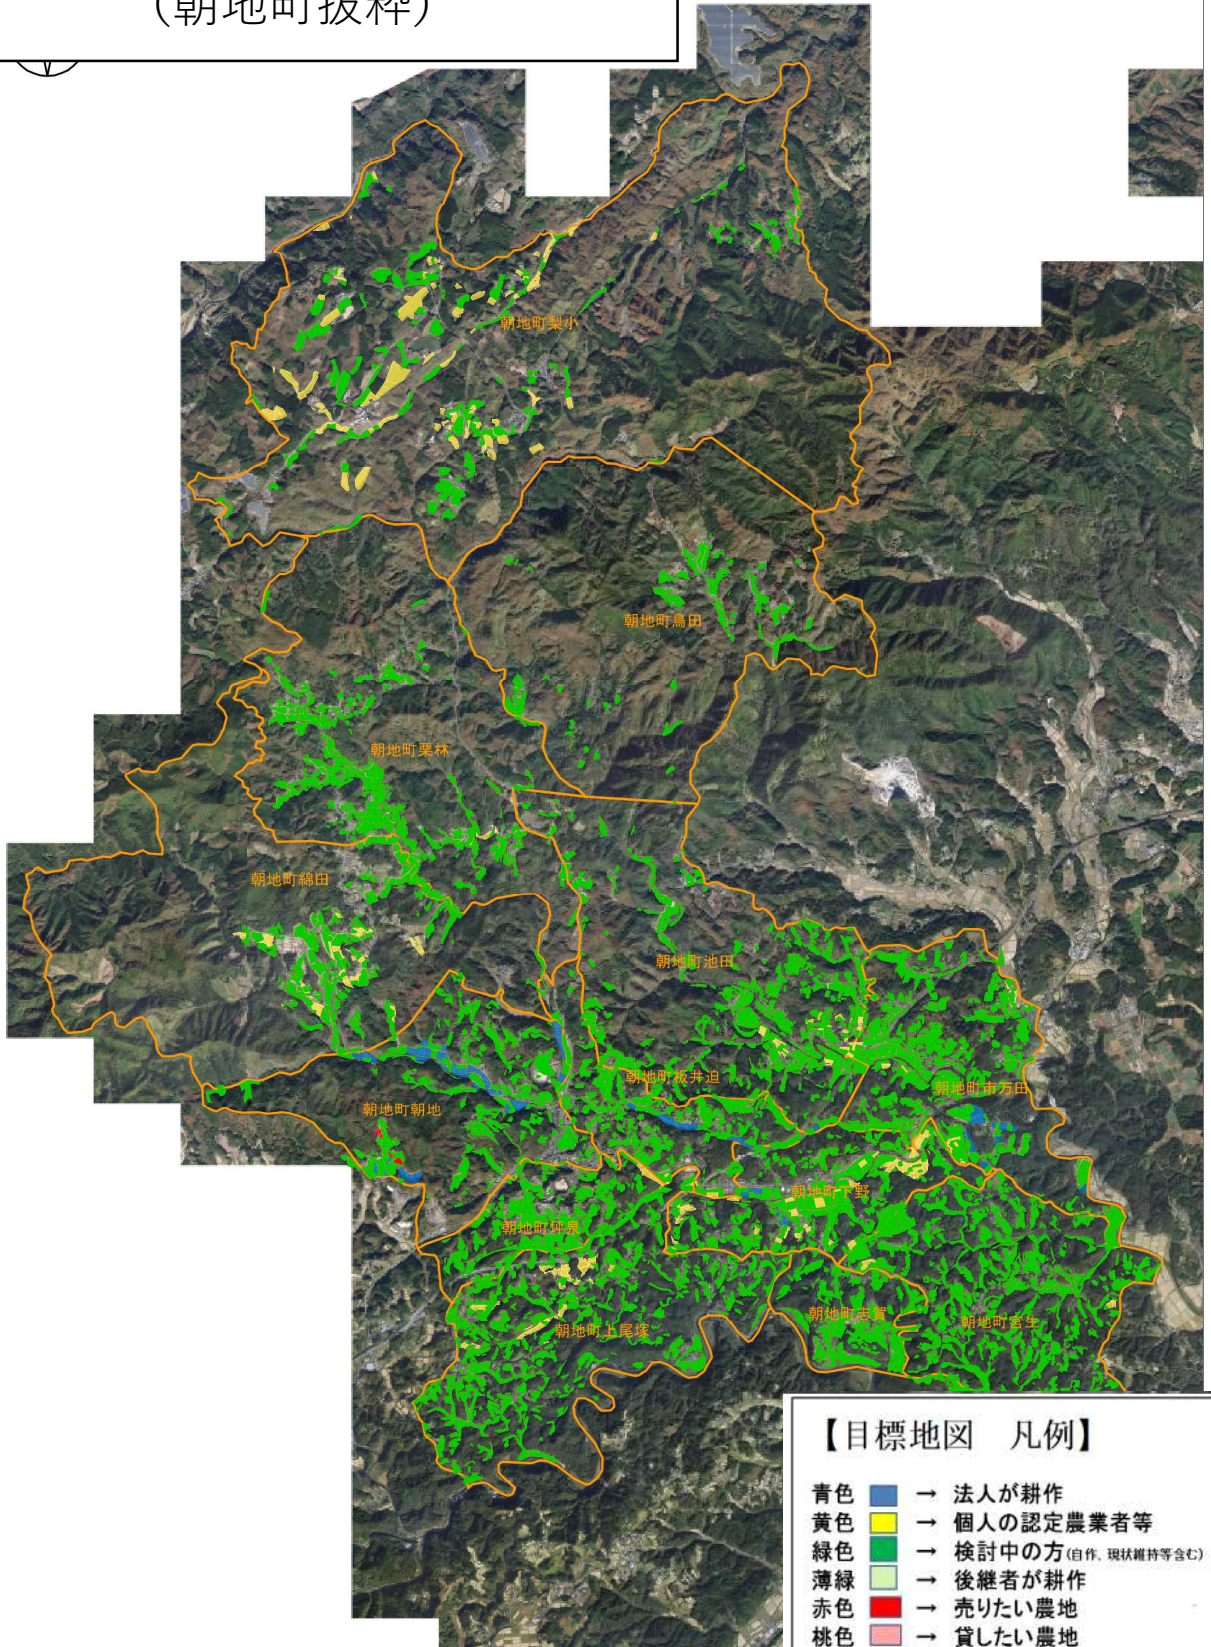

# 豊後大野市 地域計画 目標地図 (朝地町抜粋)

## 【目標地図 凡例】

- 青色 → 法人が耕作
- 黄色 → 個人の認定農業者等
- 緑色 → 検討中の方(自作、現状維持等含む)
- 薄緑 → 後継者が耕作
- 赤色 → 売りたい農地
- 桃色 → 貸したい農地