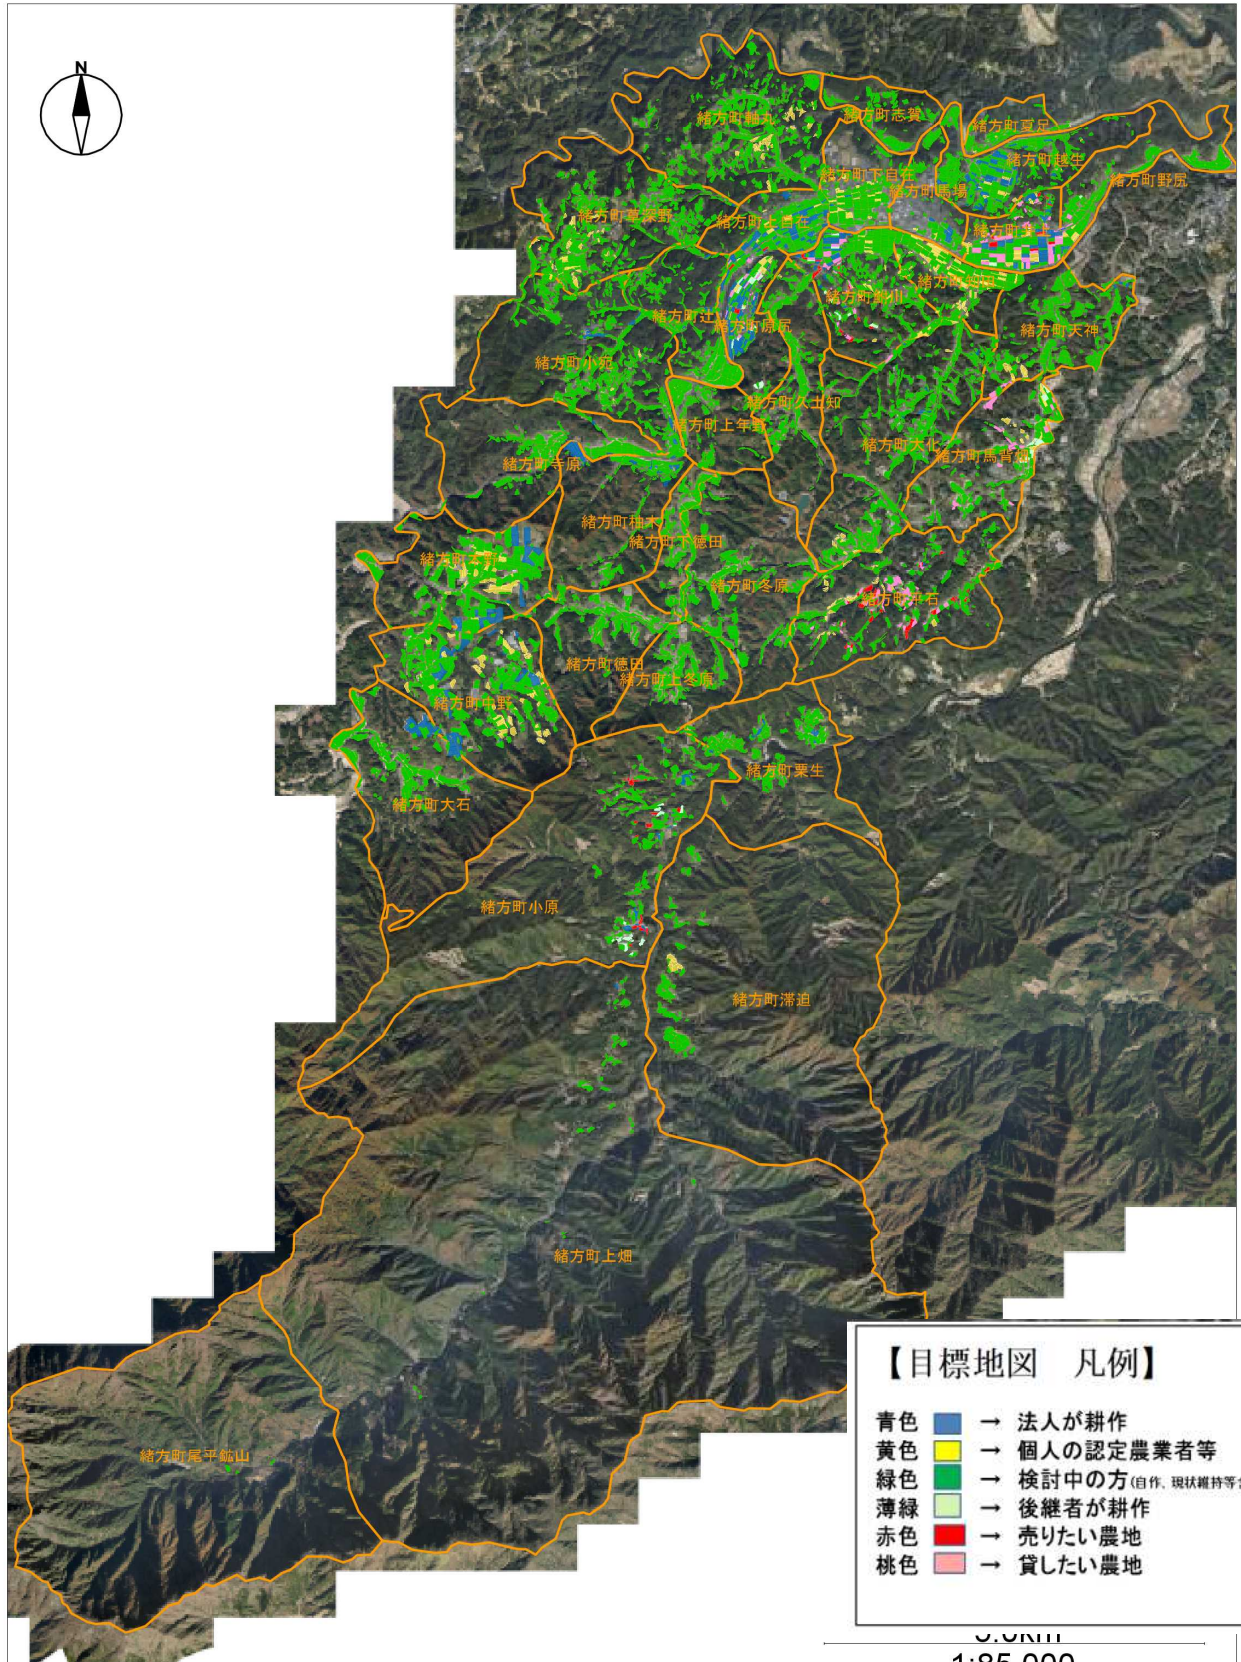

豊後大野市 地域計画 目標地図 (緒方町抜粋)

【目標地図 凡例】

- 青色 → 法人が耕作
- 黄色 → 個人の認定農業者等
- 緑色 → 検討中の方 (自作、現状維持等含む)
- 薄緑 → 後継者が耕作
- 赤色 → 売りたい農地
- 桃色 → 貸したい農地

縮尺
1:85,000