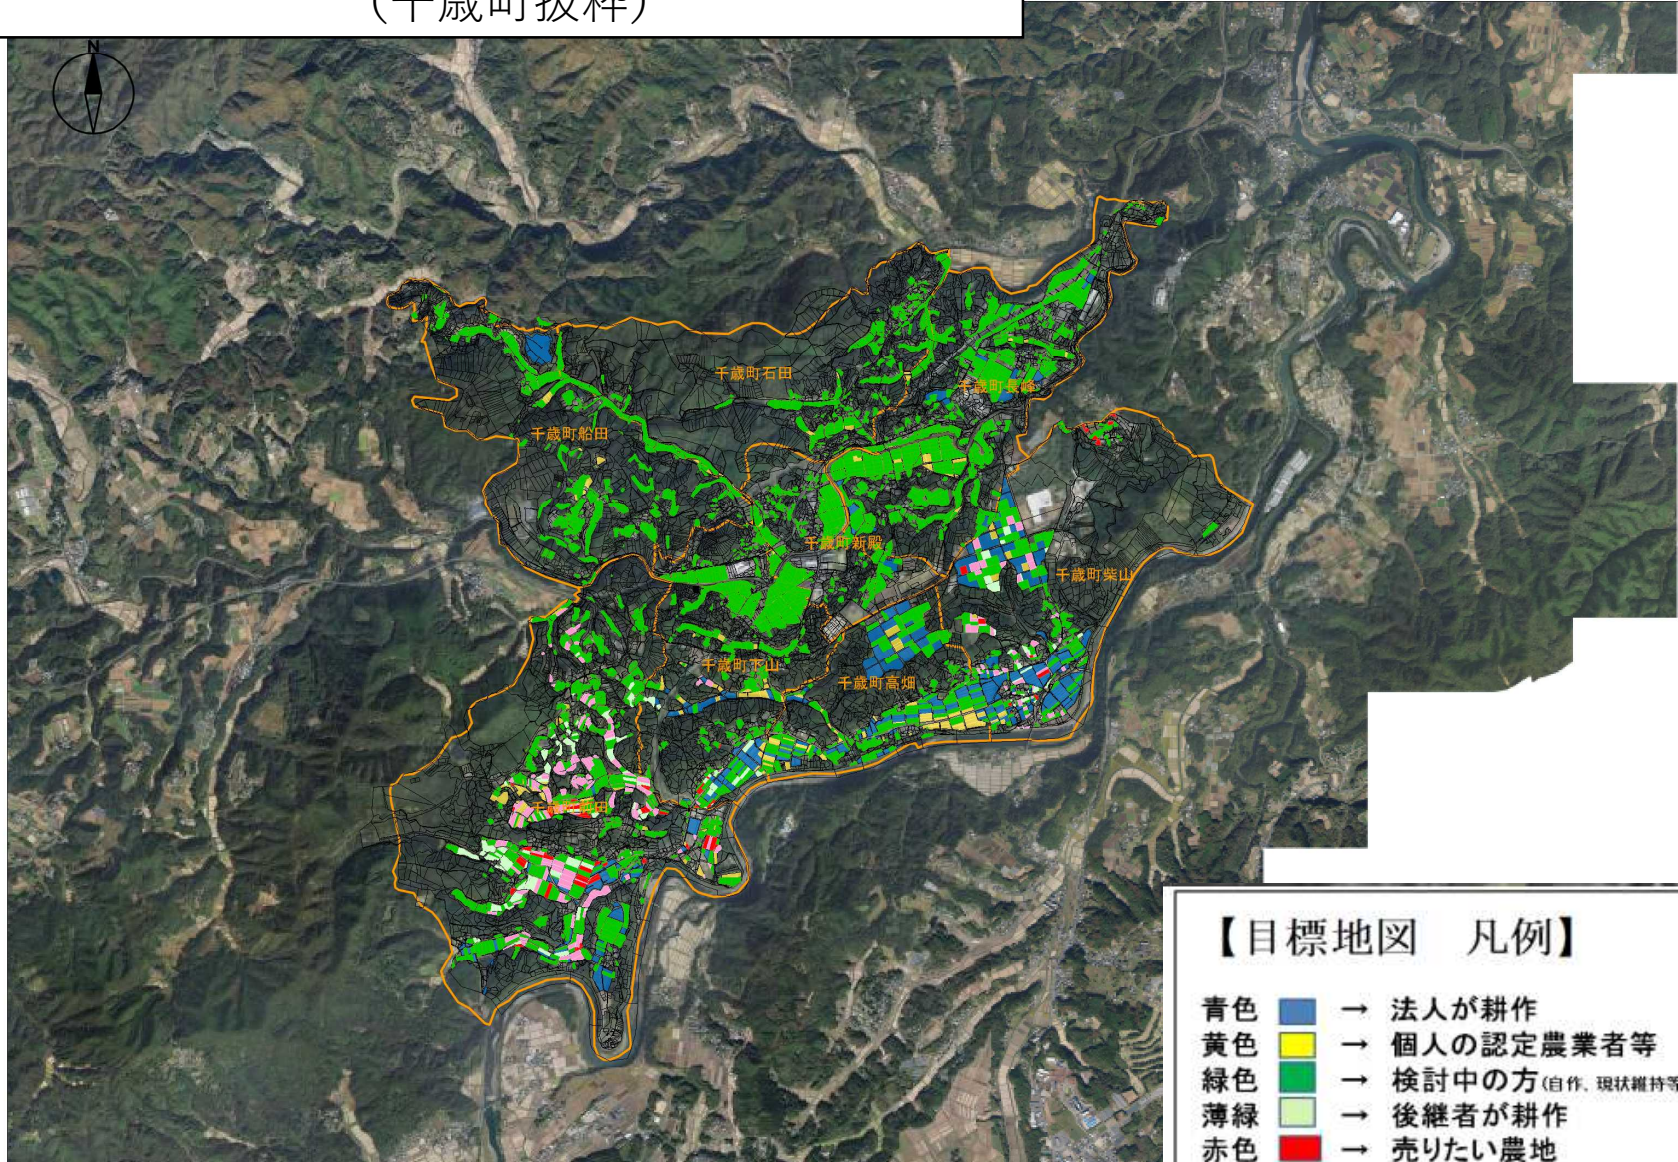

豊後大野市 地域計画 目標地図 (千歳町抜粋)

【目標地図 凡例】

- | | |
|----|---------------------|
| 青色 | → 法人が耕作 |
| 黄色 | → 個人の認定農業者等 |
| 緑色 | → 検討中の方(自作、現状維持等含む) |
| 薄緑 | → 後継者が耕作 |
| 赤色 | → 売りたい農地 |
| 桃色 | → 貸したい農地 |