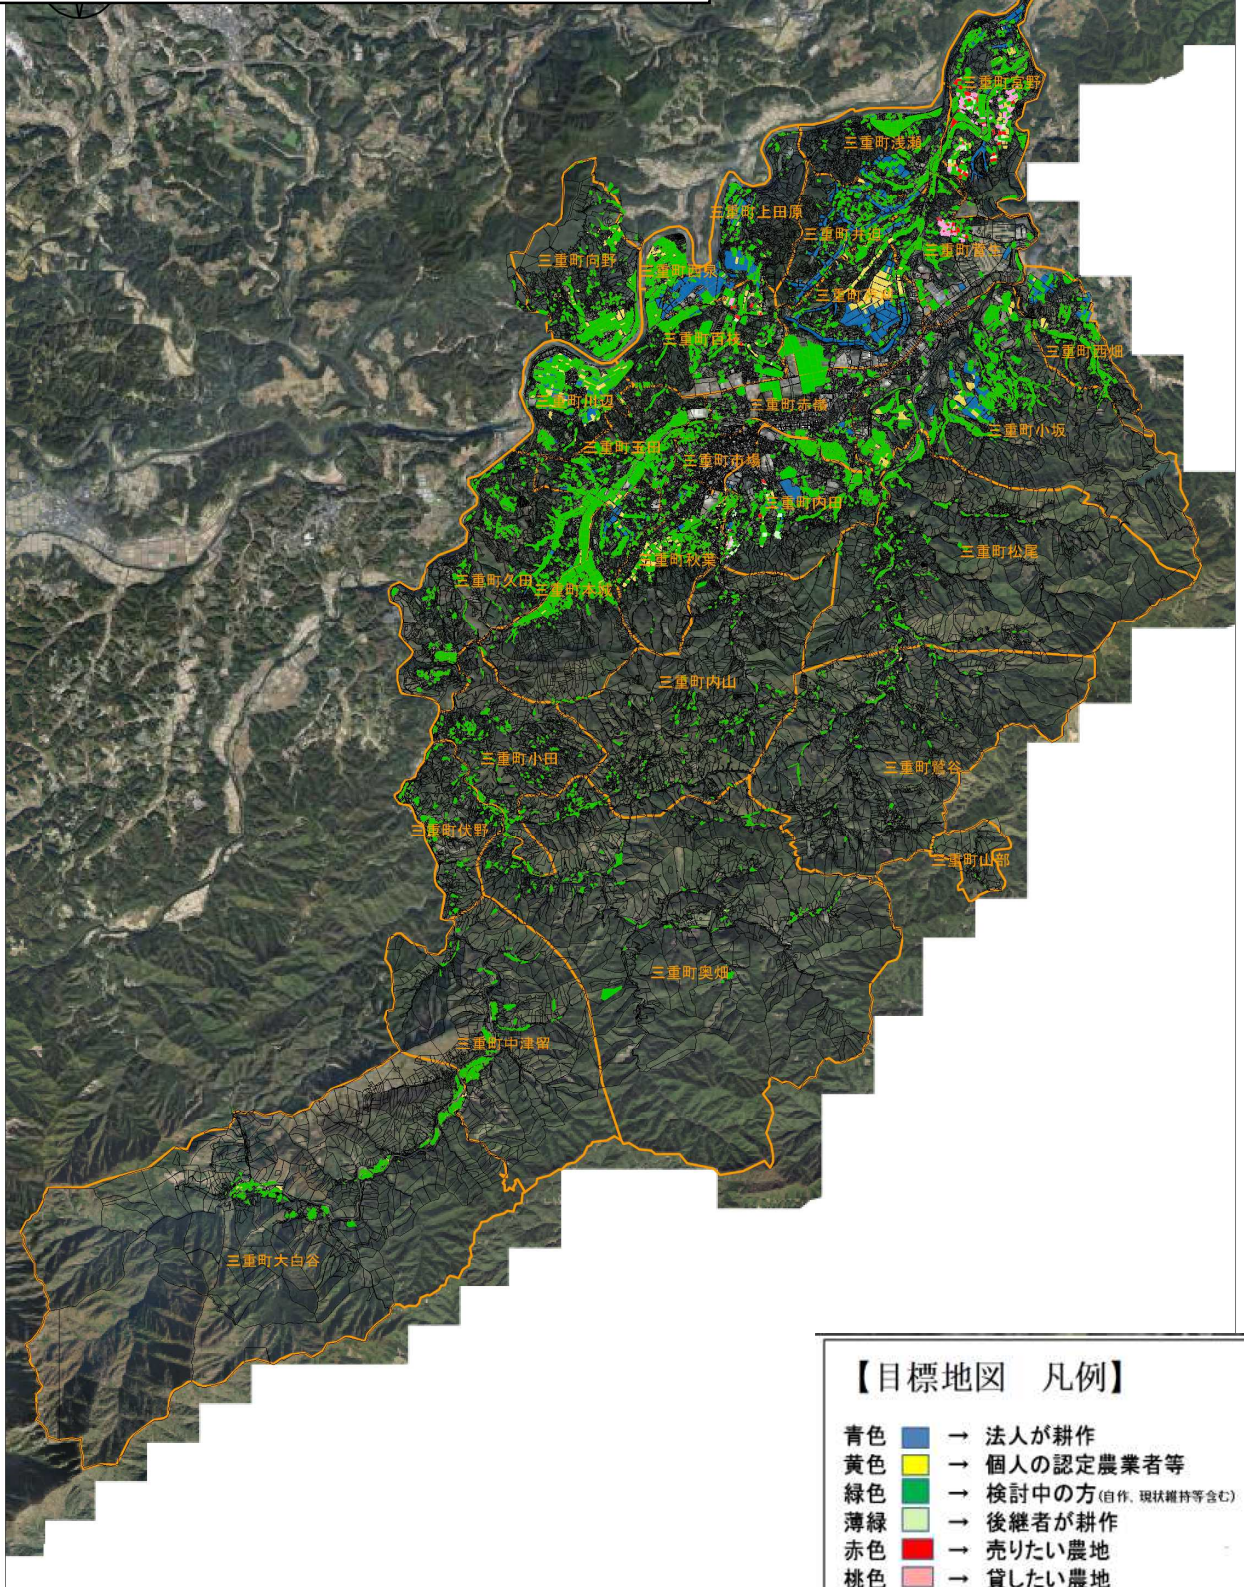

豊後大野市 地域計画 目標地図  
(三重町抜粋)

【目標地図 凡例】

- 青色 → 法人が耕作
- 黄色 → 個人の認定農業者等
- 緑色 → 検討中の方 (自作、現狀維持等含む)
- 薄緑 → 後継者が耕作
- 赤色 → 売りたい農地
- 桃色 → 貸したい農地