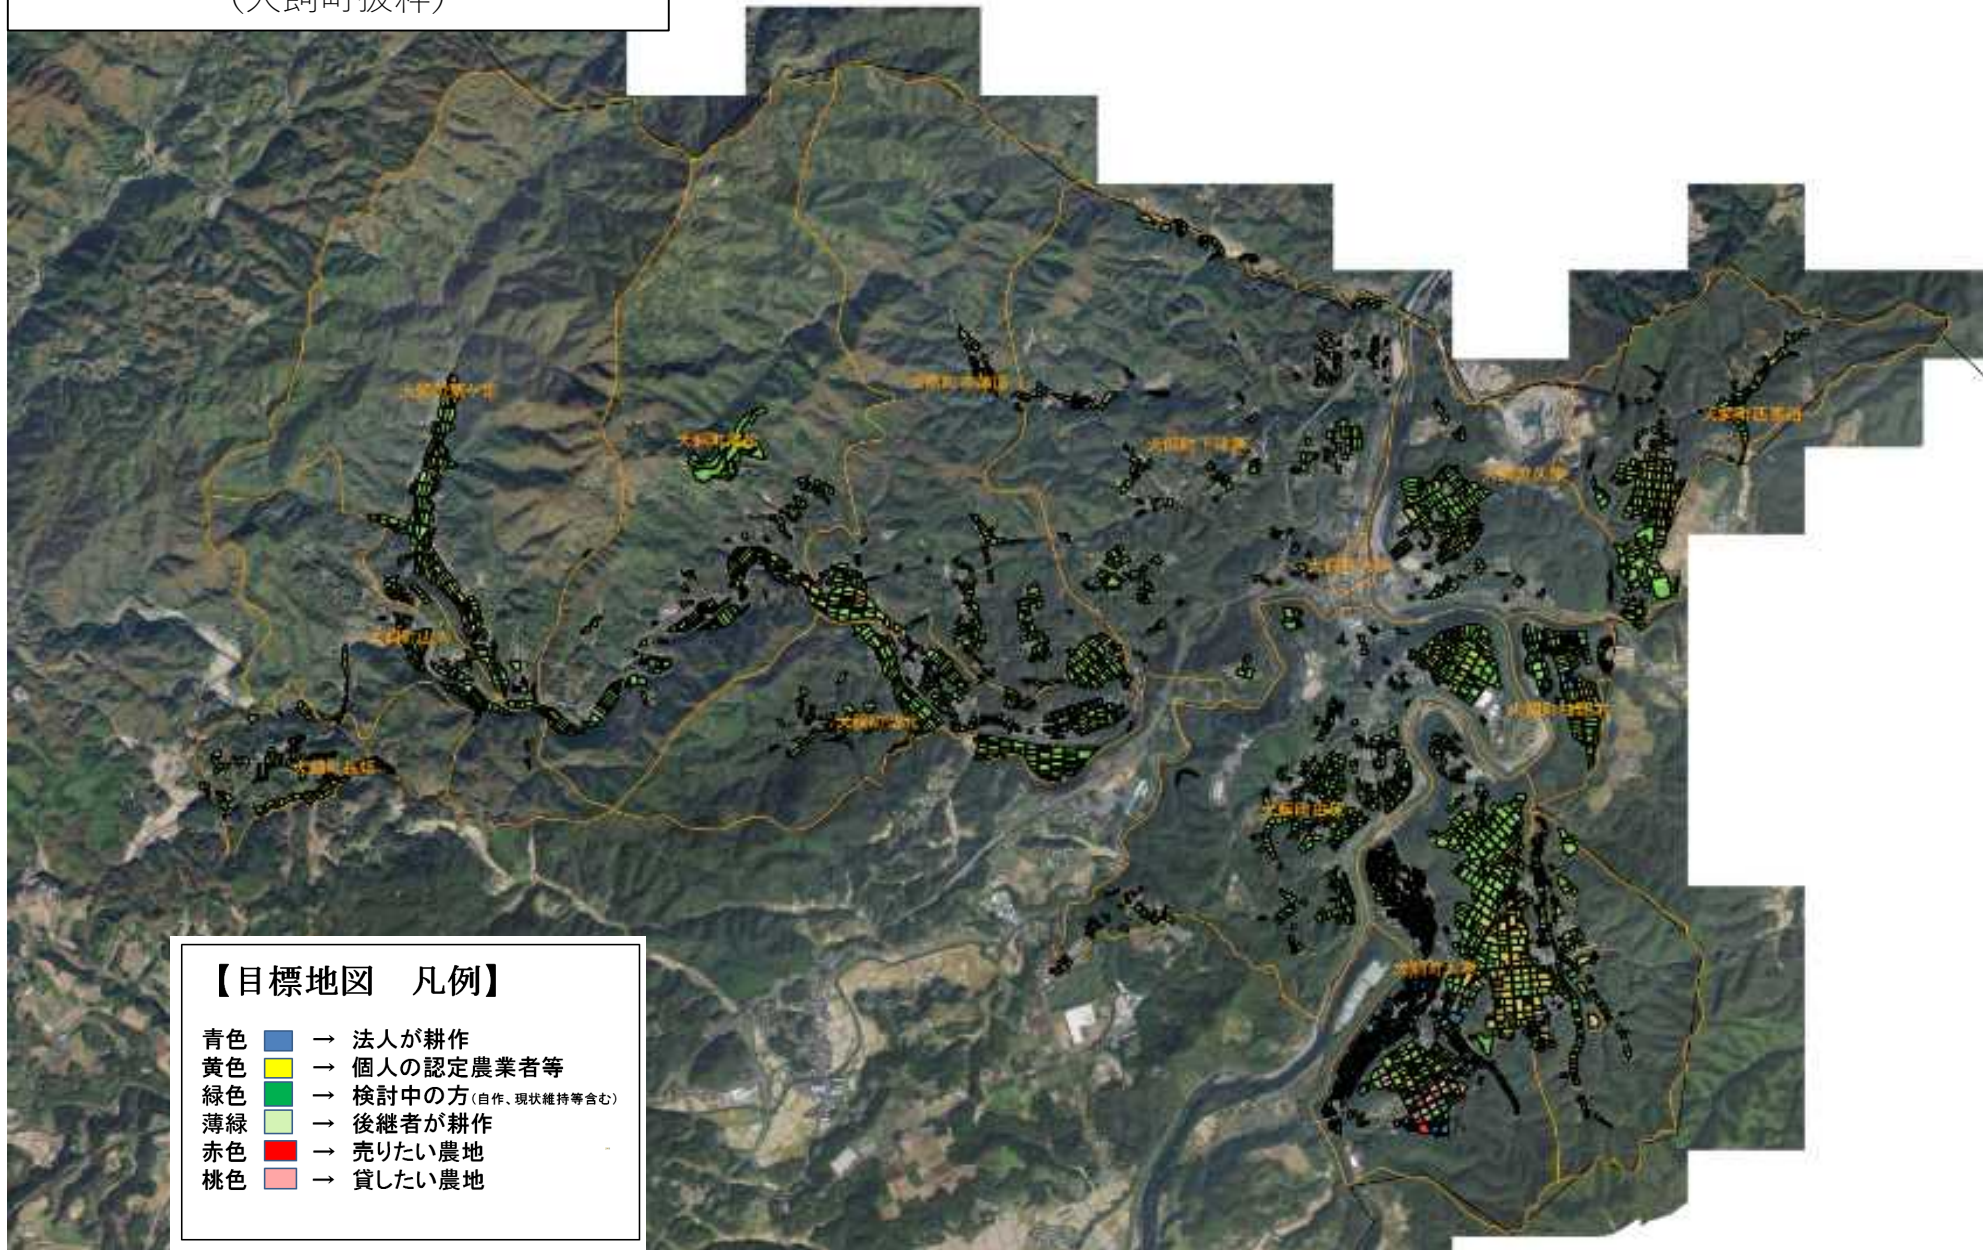

豊後大野市 地域計画 目標地図
(犬飼町抜粋)

【目標地図 凡例】

- 青色 → 法人が耕作
- 黄色 → 個人の認定農業者等
- 緑色 → 検討中の方 (自作、現状維持等含む)
- 薄緑 → 後継者が耕作
- 赤色 → 売りたい農地
- 桃色 → 貸したい農地