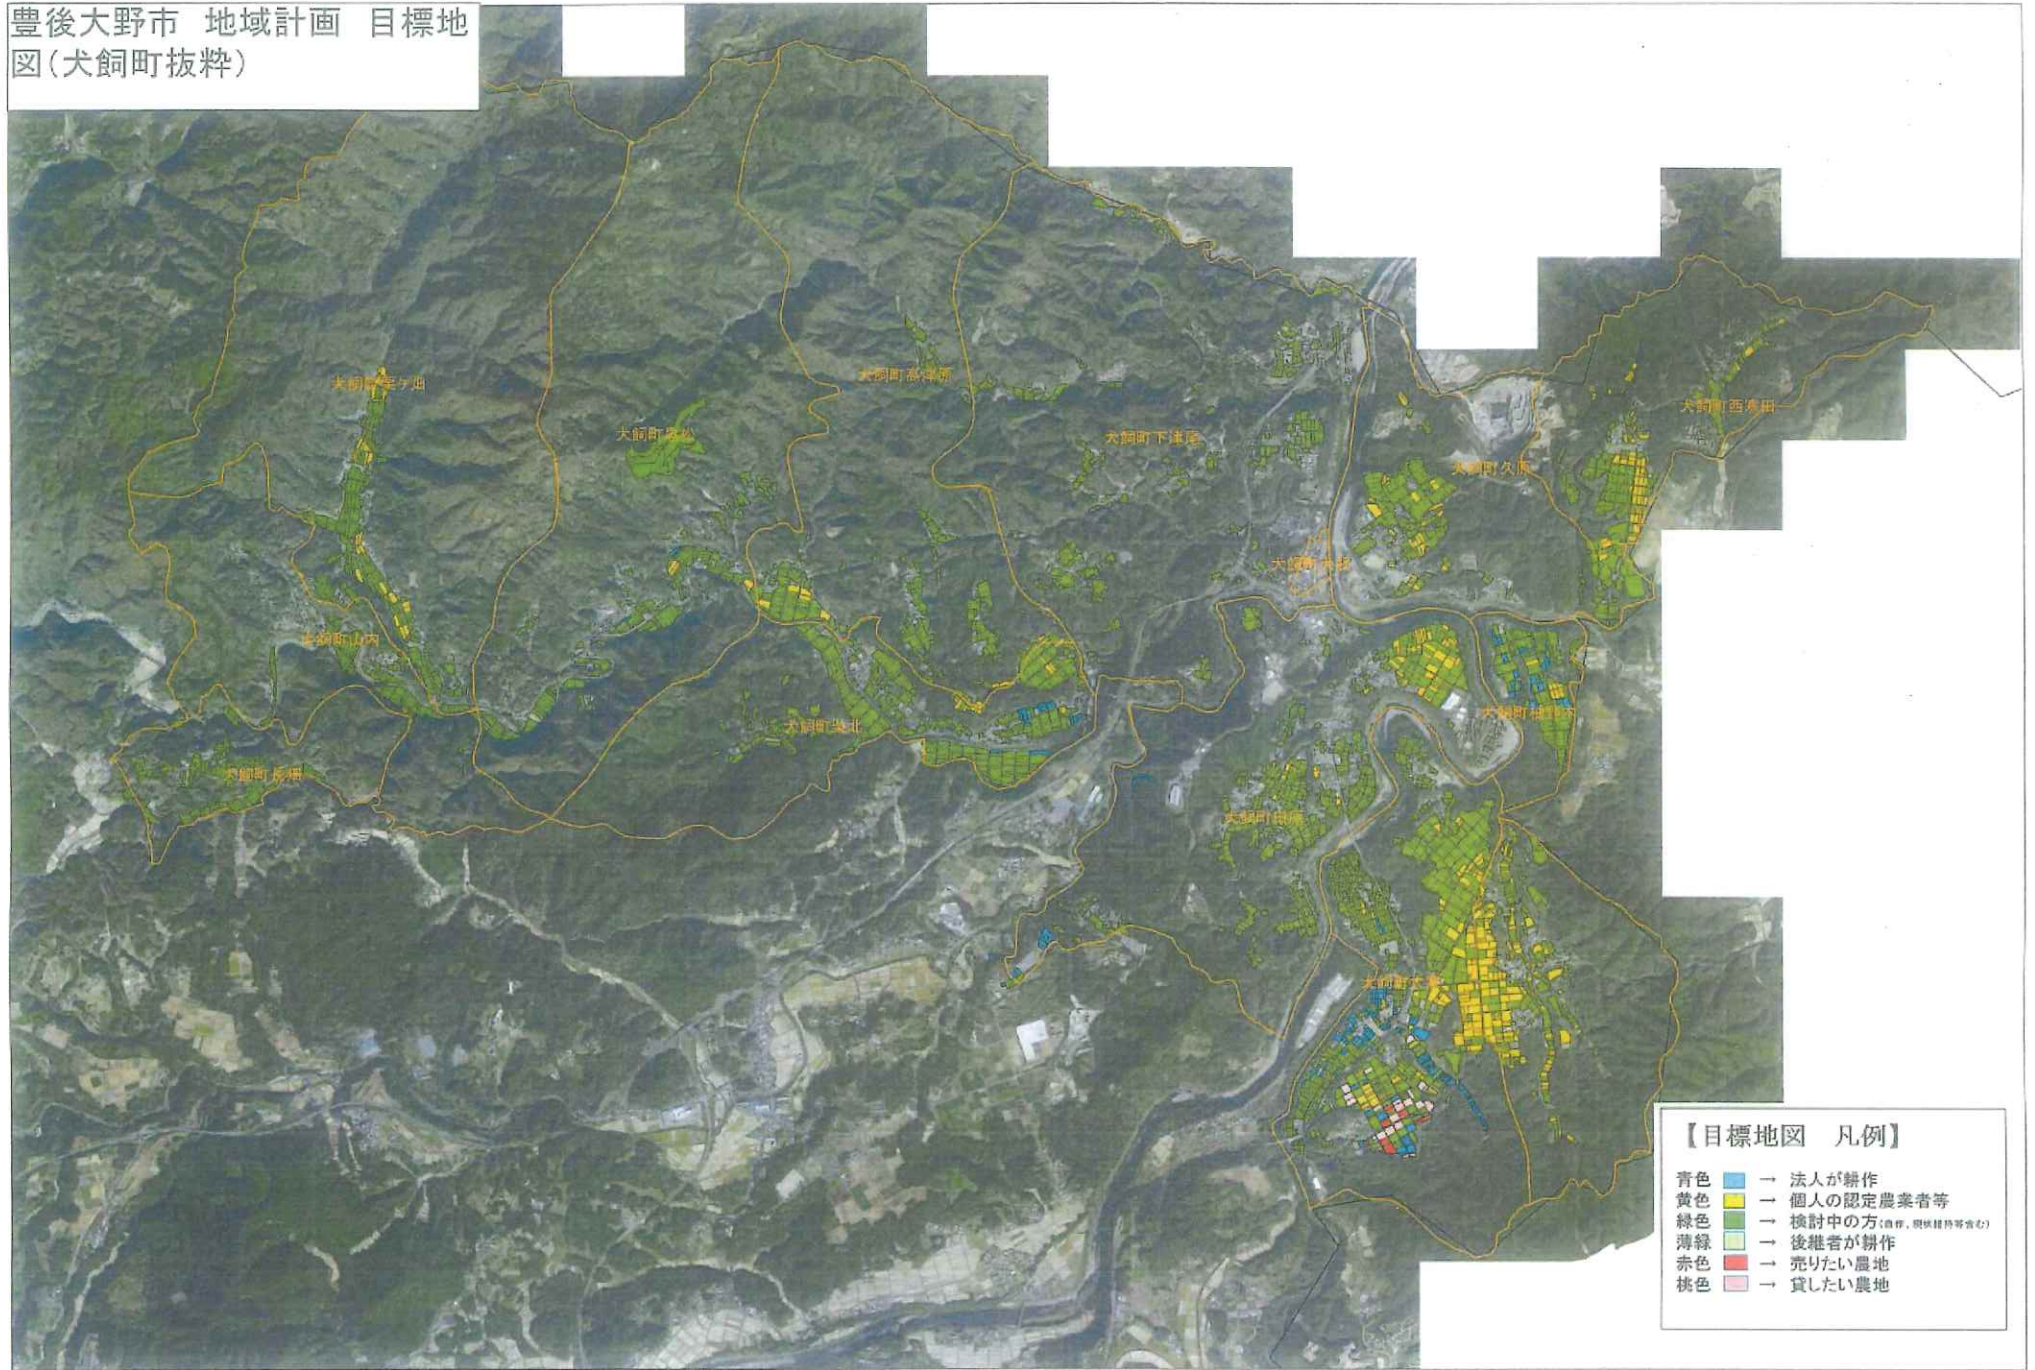

豊後大野市 地域計画 目標地図
 図(犬飼町抜粋)

- 【目標地図 凡例】
- 青色 → 法人が耕作
 - 黄色 → 個人の認定農業者等
 - 緑色 → 検討中の方(自研、現休維持等含む)
 - 薄緑 → 後継者が耕作
 - 赤色 → 売りたい農地
 - 桃色 → 貸したい農地