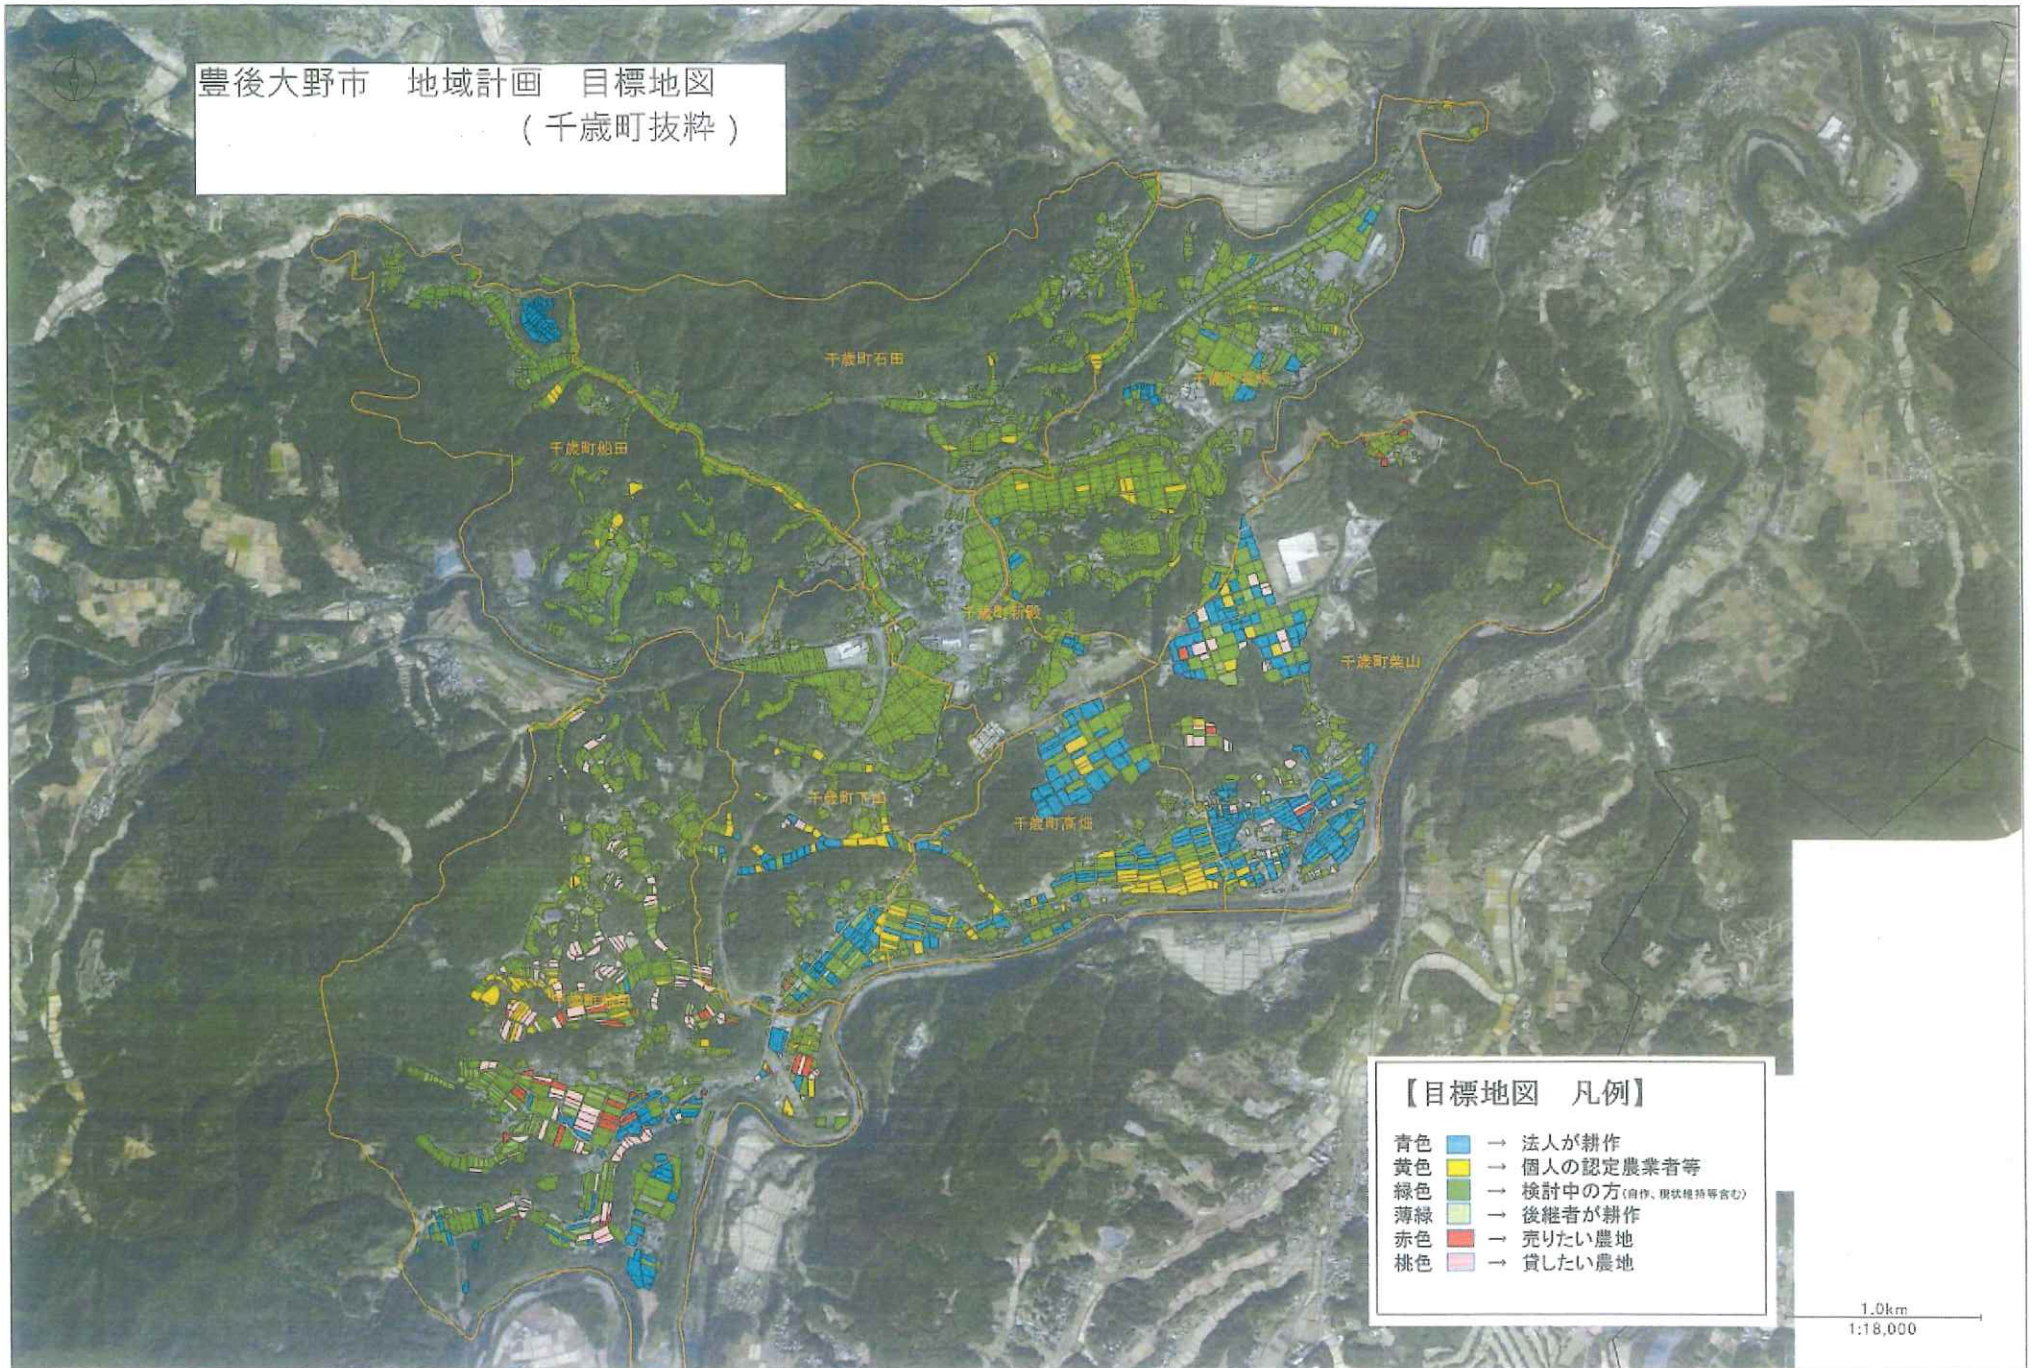

豊後大野市 地域計画 目標地図
 (千歳町抜粋)

- 【目標地図 凡例】
- 青色 → 法人が耕作
 - 黄色 → 個人の認定農業者等
 - 緑色 → 検討中の方(自作、現状維持等含む)
 - 薄緑 → 後継者が耕作
 - 赤色 → 売りたい農地
 - 桃色 → 貸したい農地

1.0km
 1:18,000