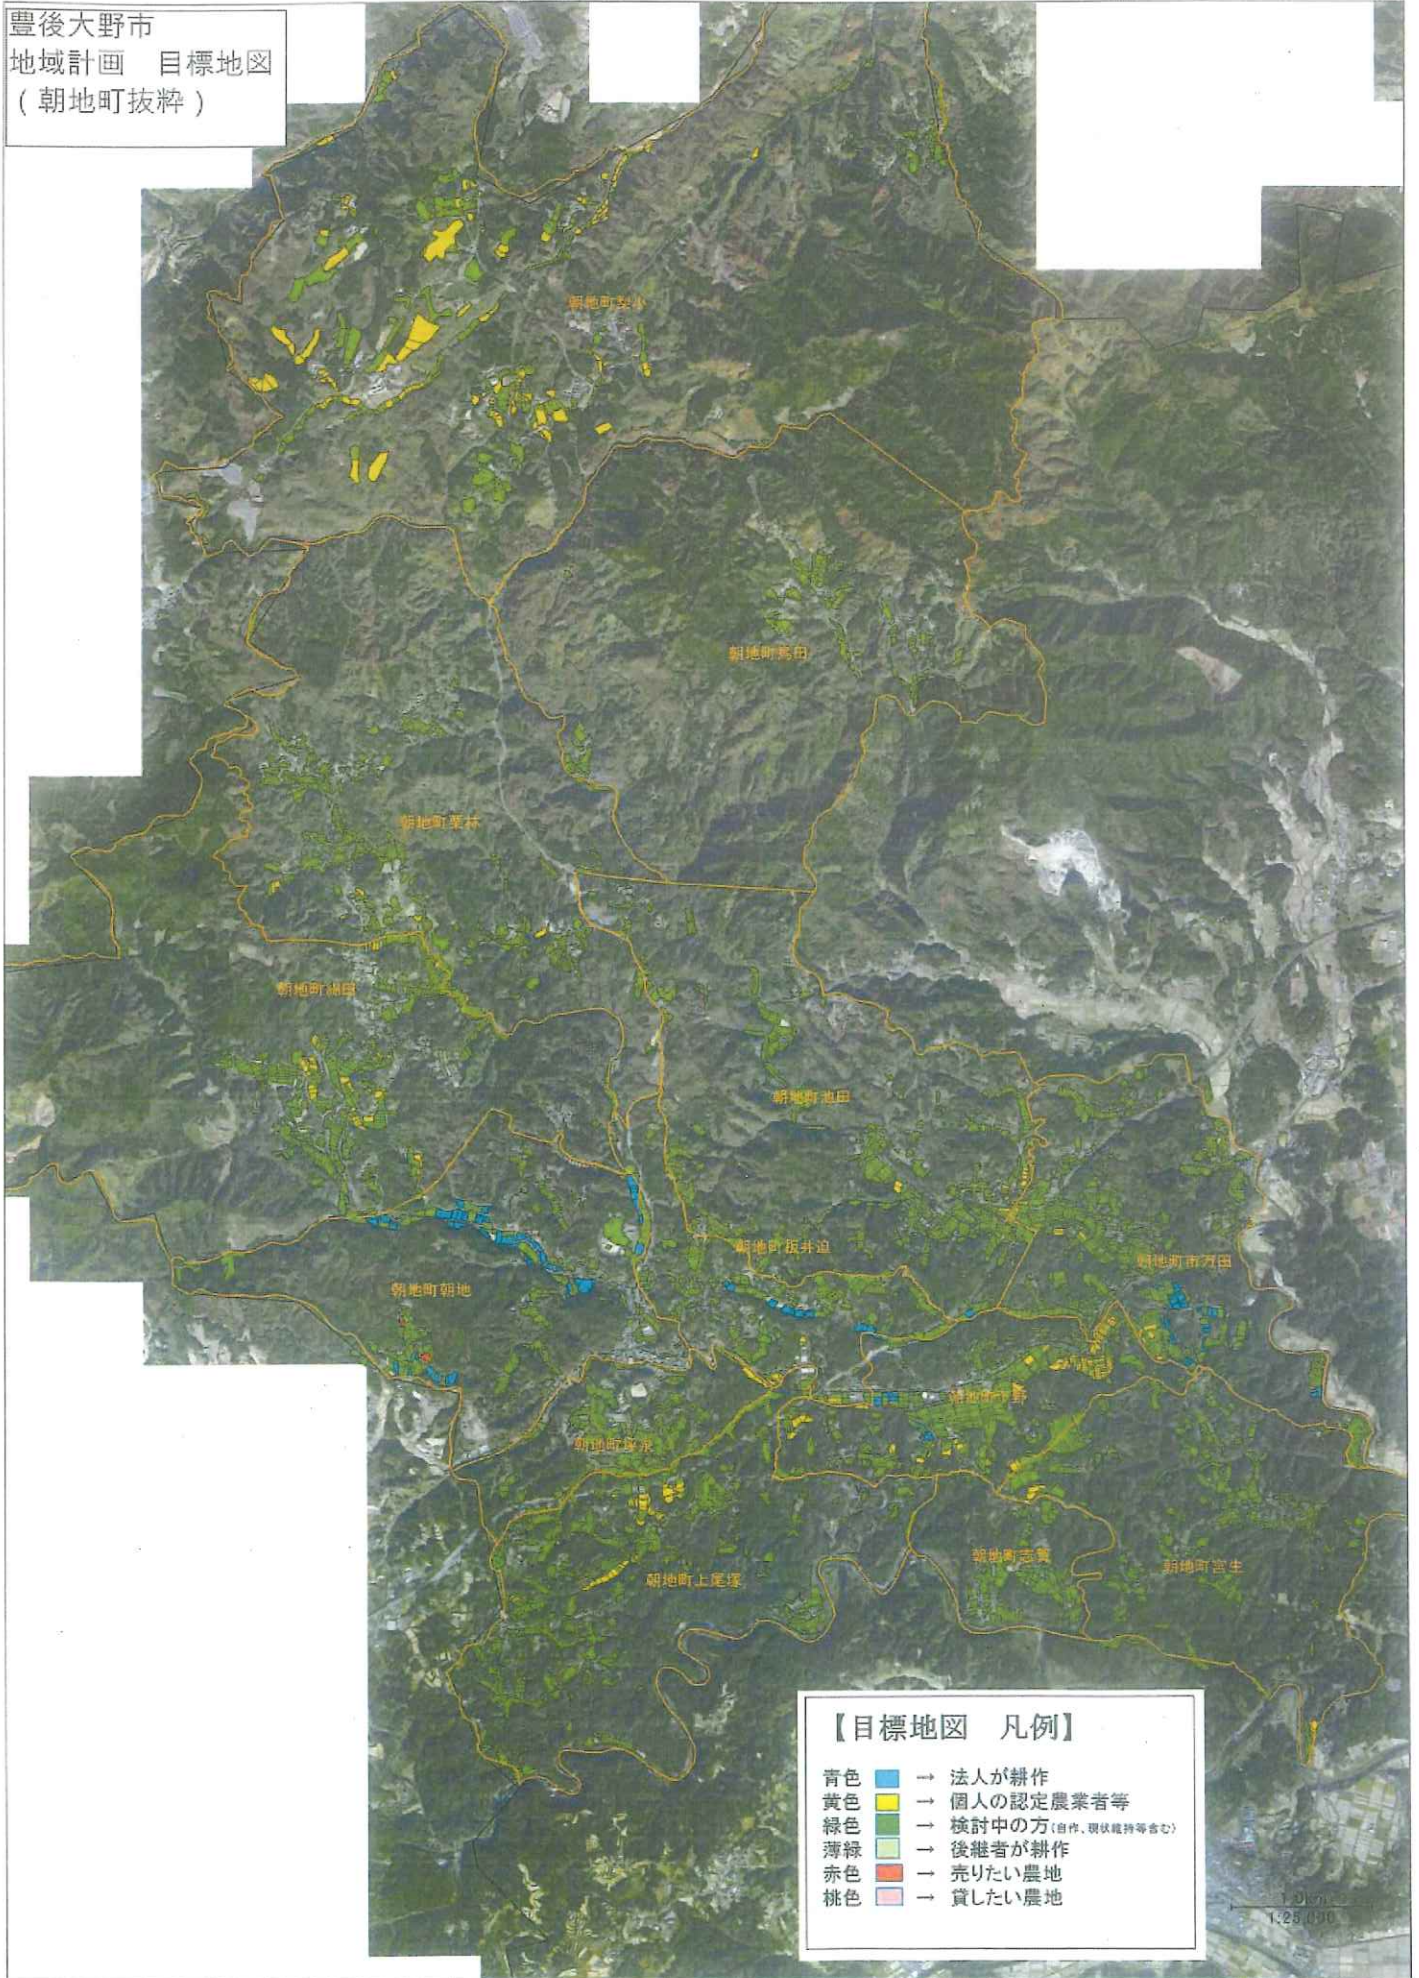

豊後大野市
地域計画 目標地図
(朝地町抜粋)

【目標地図 凡例】

- 青色 → 法人が耕作
- 黄色 → 個人の認定農業者等
- 緑色 → 検討中の方(自作、現状維持等含む)
- 薄緑 → 後継者が耕作
- 赤色 → 売りたい農地
- 桃色 → 買したい農地

1:25,000