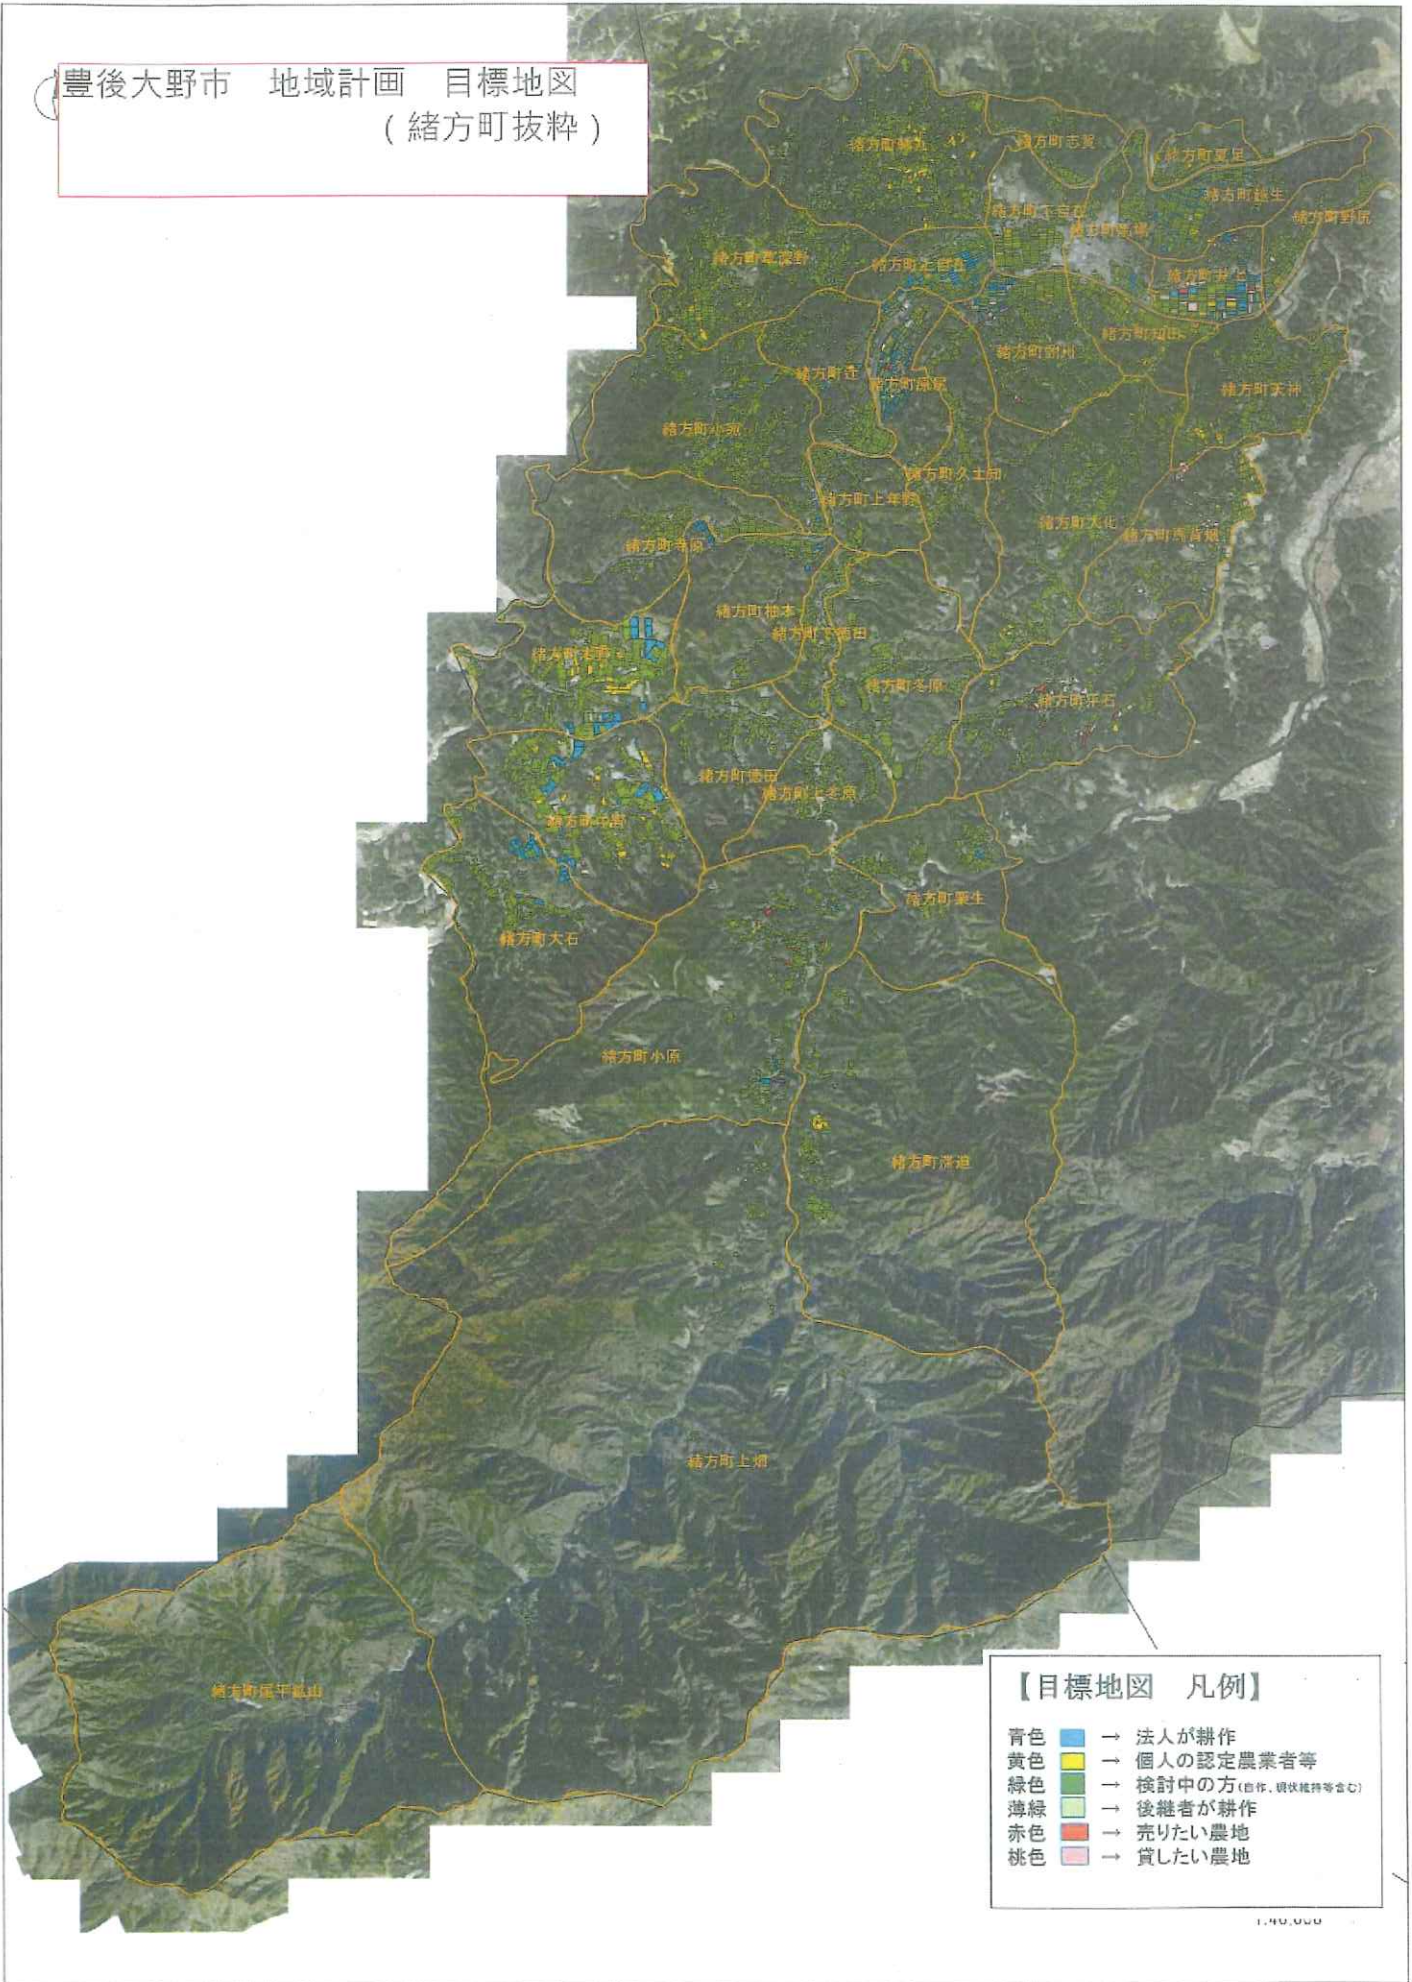

豊後大野市 地域計画 目標地図
(緒方町抜粋)

【目標地図 凡例】

- 青色 → 法人が耕作
- 黄色 → 個人の認定農業者等
- 緑色 → 検討中の方(自作、現状維持等含む)
- 薄緑 → 後継者が耕作
- 赤色 → 売りたい農地
- 桃色 → 貸したい農地