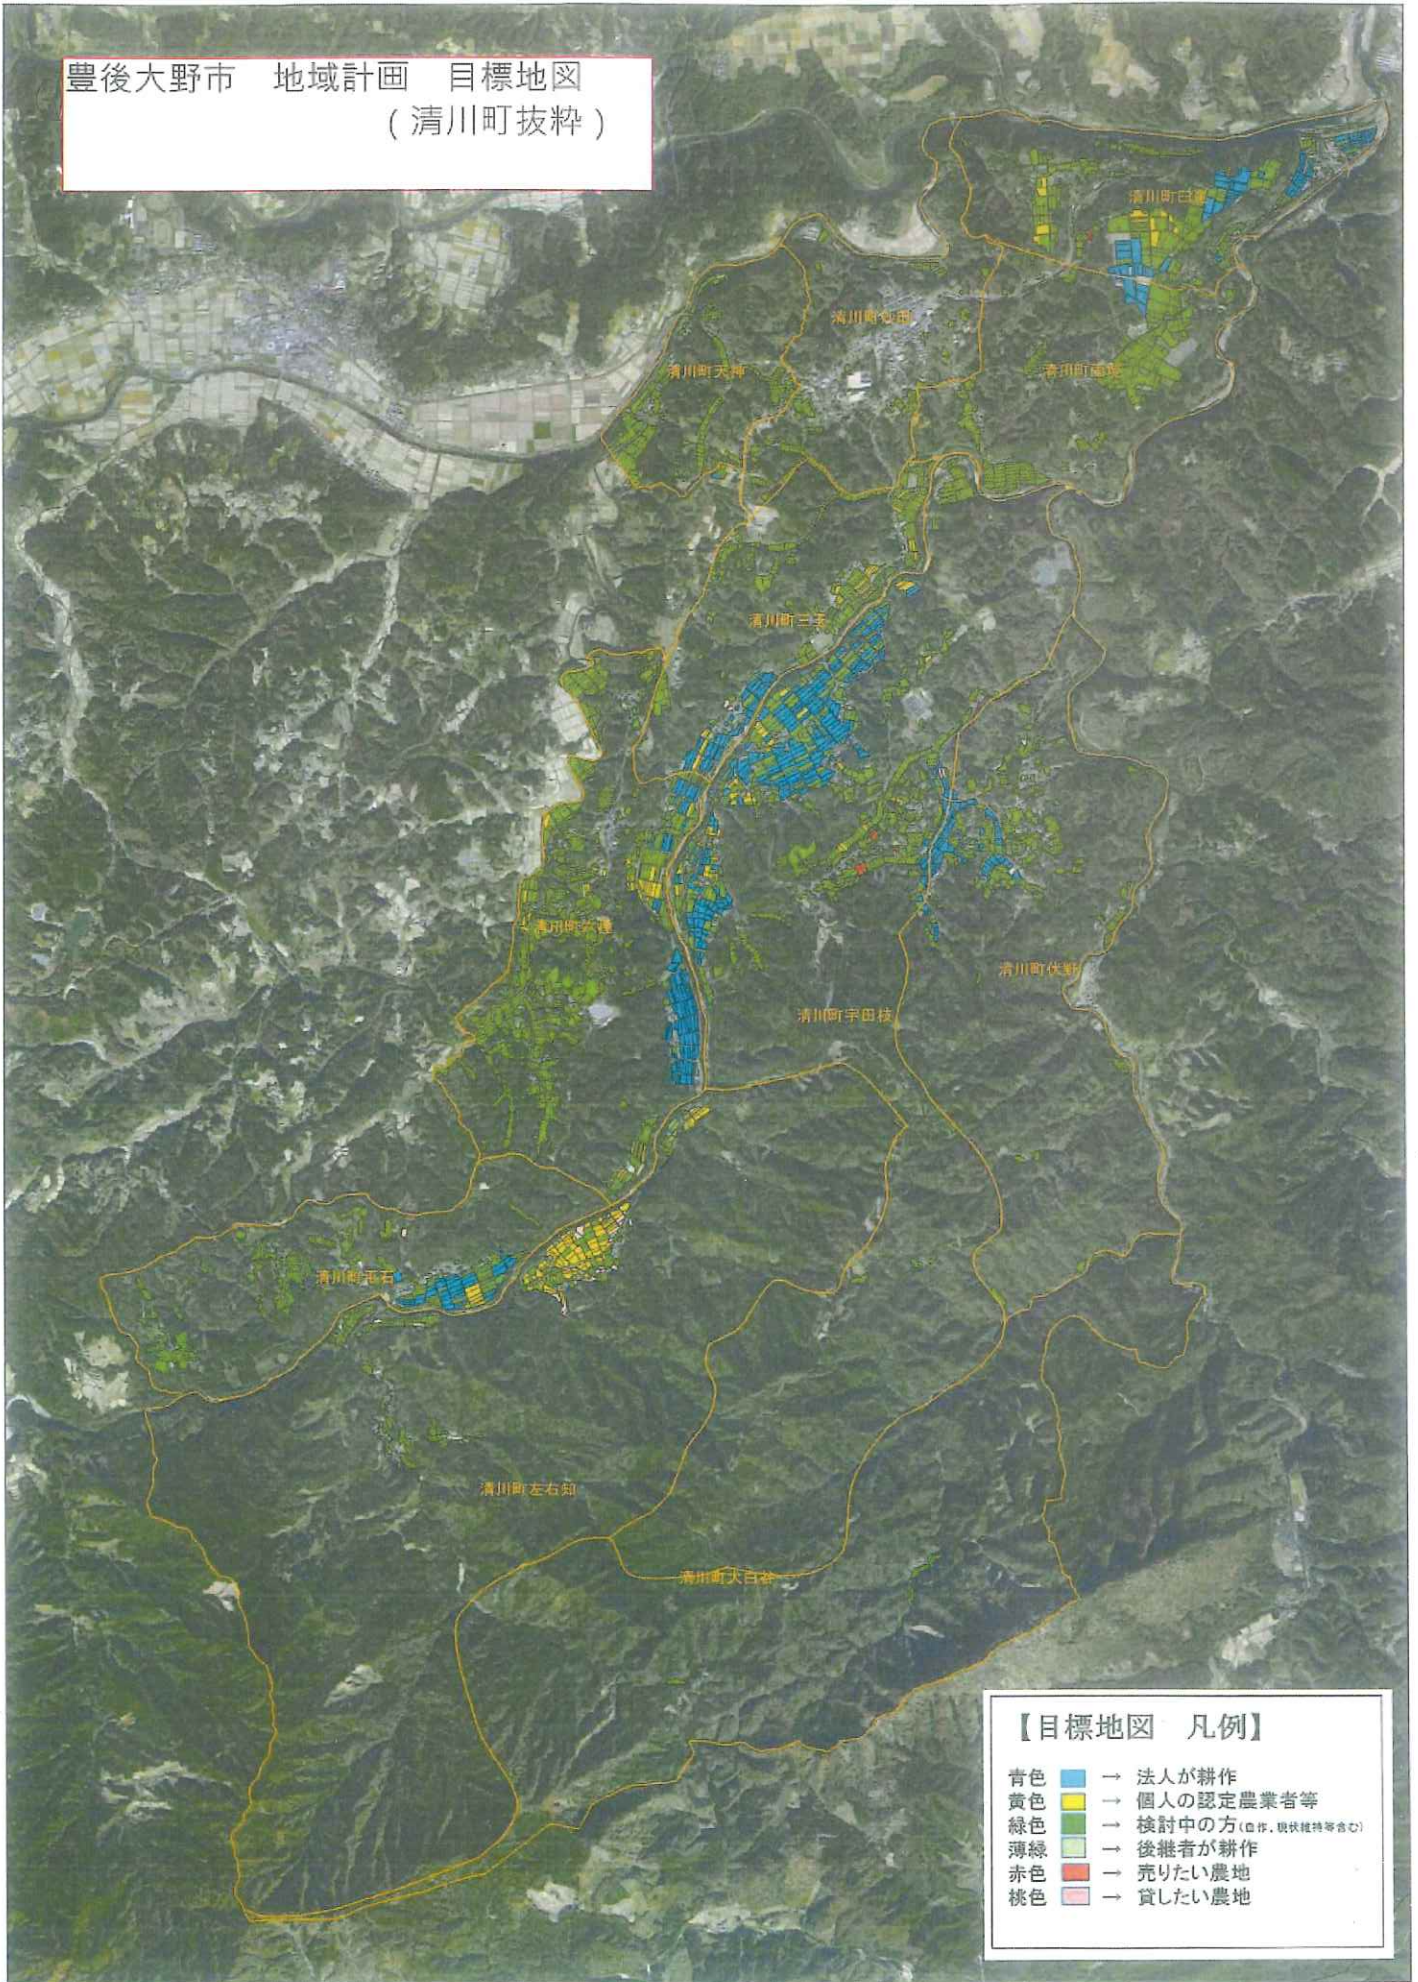

豊後大野市 地域計画 目標地図
 (清川町抜粋)

【目標地図 凡例】

- 青色 → 法人が耕作
- 黄色 → 個人の認定農業者等
- 緑色 → 検討中の方 (自作、現状維持等含む)
- 薄緑 → 後継者が耕作
- 赤色 → 売りたい農地
- 桃色 → 貸したい農地