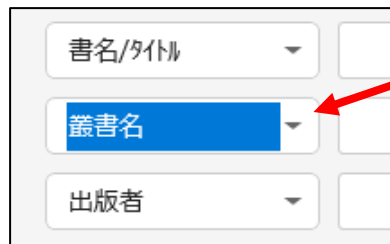

図書館 蔵書検索

セット貸出リストをホームページから見る方法

- ①図書館ホームページから蔵書検索をクリック ②資料紹介→おすすめ資料 をクリック

- ③学校担当さんのおすすめをクリック

- ④カテゴリを選んでください

- ⑤資料の一覧が表示されます。
書名をクリックすると詳細が見られます。

- ⑥詳細画面で内容や貸出状況が分かります。

巻数の多いシリーズは1巻のみを表示しています。
貸出希望の本があれば、電話やFAXでお知らせください。

蔵書検索のヒント

図書館の検索を開き、
キーワード欄は、スペースを入れることで複数の単語で
AND検索ができます。

例：[つくってあそぼう 農山漁村]
[にほんのれきし 小学館版]

詳細検索を使うこともできますが、シリーズ名は
「書名/タイトル」欄ではヒットしないため、
「叢書名」に変更してから検索をしてください。

シリーズを検索したいときは、▼をクリックし、「叢書名」
に変えてから検索する。

★うまく検索できないときは豊後大野市図書館までお尋ねください。