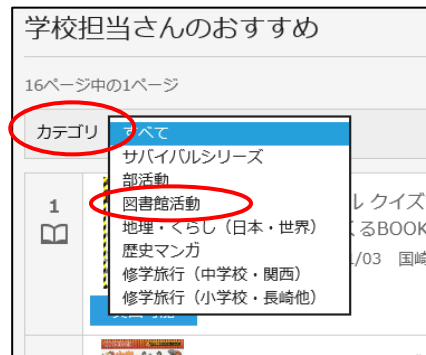

セット内容：別紙のリスト

セットリストは図書館ホームページからも見られます。

【おすすめ資料】→【学校担当さんのおすすめ】をクリック

【カテゴリ】からリストを選んでください。

セットリスト

豊後大野市図書館のホームページから蔵書検索ができます。

<https://ilisod006.apsel.jp/bungoohno-library/advanced-search>

リストに掲載しているものに関わらず、所蔵してある本は団体貸出ができます。ぜひ検索をご活用ください。

図書館 蔵書検索

セット貸出リストをホームページから見る方法

- ①図書館ホームページから蔵書検索をクリック ②資料紹介→おすすめ資料 をクリック

- ③学校担当さんのおすすめをクリック

- ④カテゴリを選んでください

- ⑤資料の一覧が表示されます。
書名をクリックすると詳細が見られます。

- ⑥詳細画面で内容や貸出状況が分かります。

巻数の多いシリーズは1巻のみを表示しています。
貸出希望の本があれば、電話やFAXでお知らせください。

蔵書検索のヒント

図書館の検索を開き、
キーワード欄は、スペースを入れることで複数の単語で
AND検索ができます。

例：[つくってあそぼう 農山漁村]
[にほんのれきし 小学館版]

詳細検索を使うこともできますが、シリーズ名は
「書名/タイトル」欄ではヒットしないため、
「叢書名」に変更してから検索をしてください。

シリーズを検索したいときは、▼をクリックし、「叢書名」
に変えてから検索する。

★うまく検索できないときは豊後大野市図書館までお尋ねください。