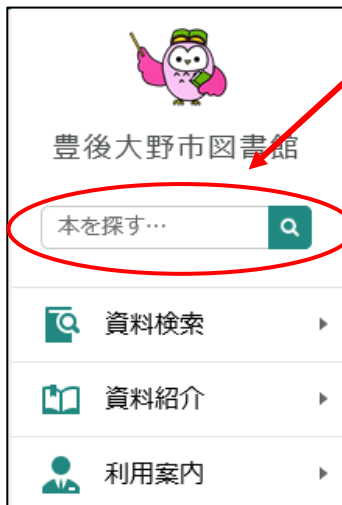

図書館 蔵書検索

セット貸出リストをホームページから見る方法

- ①図書館ホームページから蔵書検索をクリック ②資料紹介→おすすめ資料 をクリック

- ③学校担当さんのおすすめをクリック

- ④カテゴリを選んでください

- ⑤資料の一覧が表示されます。
書名をクリックすると詳細が見られます。

- ⑥詳細画面で内容や貸出状況が分かります。

巻数の多いシリーズは1巻のみを表示しています。
貸出希望の本があれば、電話やFAXでお知らせください。

蔵書検索のヒント

図書館の検索を開き、
キーワード欄は、スペースを入れることで複数の単語で
AND検索ができます。

例：[つくってあそぼう 農山漁村]
[にほんのれきし 小学館版]

詳細検索を使うこともできますが、シリーズ名は
「書名/タイトル」欄ではヒットしないため、
「叢書名」に変更してから検索をしてください。

シリーズを検索したいときは、▼をクリックし、「叢書名」
に変えてから検索する。

★うまく検索できないときは豊後大野市図書館までお尋ねください。