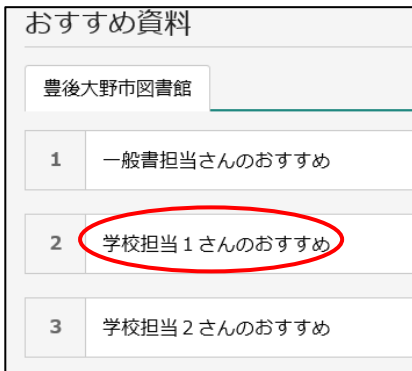

セット内容：別紙のリスト

セットリストは図書館ホームページからも見られます。

【おすすめ資料】→【学校担当さんのおすすめ】をクリック

【カテゴリ】からリストを選んでください。

セットリスト

豊後大野市図書館のホームページから蔵書検索ができます。

<https://ilisod006.apsel.jp/bungoohno-library/advanced-search>

リストに掲載しているものに関わらず、所蔵してある本は団体貸出ができます。ぜひ検索をご活用ください。

図書館 蔵書検索

セット貸出リストをホームページから見る方法

- ①図書館ホームページから蔵書検索をクリック ②資料紹介→おすすめ資料 をクリック

- ③学校担当さんのおすすめをクリック

- ④カテゴリを選んでください

- ⑤資料の一覧が表示されます。
書名をクリックすると詳細が見られます。

- ⑥詳細画面で内容や貸出状況が分かります。

巻数の多いシリーズは1巻のみを表示しています。
貸出希望の本があれば、電話やFAXでお知らせください。