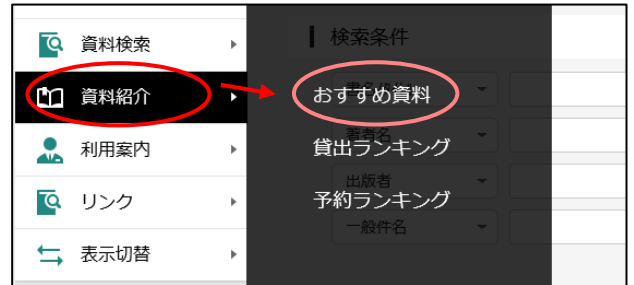

セット内容：別紙のリスト

セットリストは図書館ホームページからも見られます。

【おすすめ資料】→【学校担当さんのおすすめ】をクリック

【カテゴリ】からリストを選んでください。

セットリスト

豊後大野市図書館のホームページから蔵書検索ができます。

<https://ilisod006.apsel.jp/bungoohno-library/advanced-search>

リストに掲載しているものに関わらず、所蔵してある本は団体貸出ができます。ぜひ検索をご活用ください。

図書館 蔵書検索

セット貸出リストをホームページから見る方法

- ①図書館ホームページから蔵書検索をクリック ②資料紹介→おすすめ資料 をクリック

- ③学校担当さんのおすすめをクリック

- ④カテゴリを選んでください

- ⑤資料の一覧が表示されます。
書名をクリックすると詳細が見られます。

- ⑥詳細画面で内容や貸出状況が分かります。

巻数の多いシリーズは1巻のみを表示しています。
貸出希望の本があれば、電話やFAXでお知らせください。