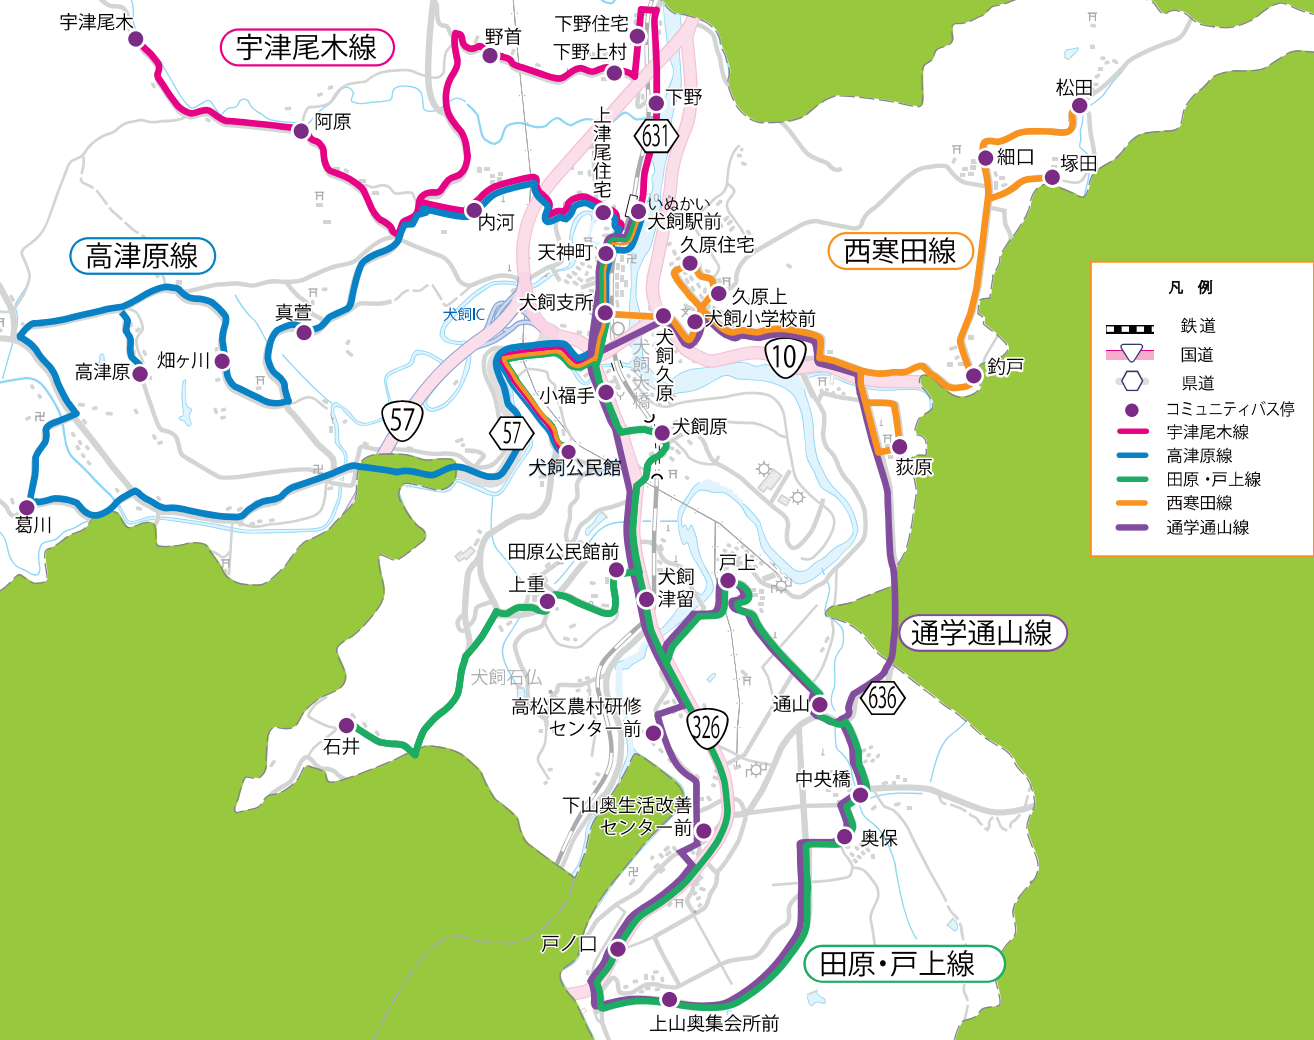

# 豊後大野市(犬飼地区) コミュニティバス時刻表

**令和7年4月改正内容**

- ・通学通山線の下校の運行時刻を変更しました。

**どなたでもご利用できます**

- ・8月6日及び12月31日～1月3日は運休します。
- ・運行時間が変更となる場合はバス停に掲示しますので、そちらをご覧ください。
- ・運賃は、定額200円です **お一人様1回の乗車につき**
- ・回数券をまちづくり推進課及び各支所で販売していますのでご利用ください。(11枚で2,000円)
- ・小中学生は半額、小学生未満は無料です。お一人様1回の乗車につき
- ・バスは、決められた時刻に運行するよう努めますが、道路の状況や利用者の数によってバス停への到着時間がずれる場合がありますので、時間に余裕をもってご利用ください。
- ・自然災害や事故等により運休する場合があります。
- ・コミュニティバスの利用状況については運行日毎にバス停別、路線別の利用状況を調査しています。利用が少ない路線やバス停などは廃止・見直しを行います。また、利用者が多い路線については、増便などを検討いたします。

**主要路線バス停 乗継時刻表**

バス停名	犬飼久原(平日)		犬飼駅(平日)		
	急行 大分県庁前	佐伯駅	三重 (高添経由)	三重 (菅尾経由)	山内
行き先					
6					
7	02		監20	30	25
8					
9	病28	コ58	監25		
10					00
11			監00		
12		か38			栗57
13				00	
14	病18		監05		
15	59				
16					栗20
17			監20	10	栗10
18		か24			
19		か34			
20					
21					
22					
23					

病=県病経由 コ=コスモワン経由 監=監督署前  
道=大分道経由 か=上岡経由 栗=栗の木経由  
時刻等のお問合せは  
大分バス総合案内所 時刻等のお問合せは大野竹田バス本社  
電話：097-532-7000まで 電話：0974-22-6155まで

※時刻表は令和7年3月時点の情報を基に作成しています。時刻の変更の可能性がございます。詳細については各運行事業者へお問い合わせください。

携帯電話からもバス情報が検索できます!  
<http://www.busnavi-oita.com/>

**タクシーに関するお問い合わせ**  
大分第一交通 097-578-0155 (犬飼) みどりタクシー 0974-22-0160 (三重)  
日坂タクシー 0974-22-1053 (三重) 中央タクシー 0974-22-3115 (緒方) /0974-34-2345 (大野)  
0974-42-2145 (緒方) 0974-72-0141 (朝比)

**凡例**

- 鉄道
- 国道
- 県道
- コミュニティバス停
- 宇津尾木線
- 高津原線
- 田原・戸上線
- 西寒田線
- 通学通山線