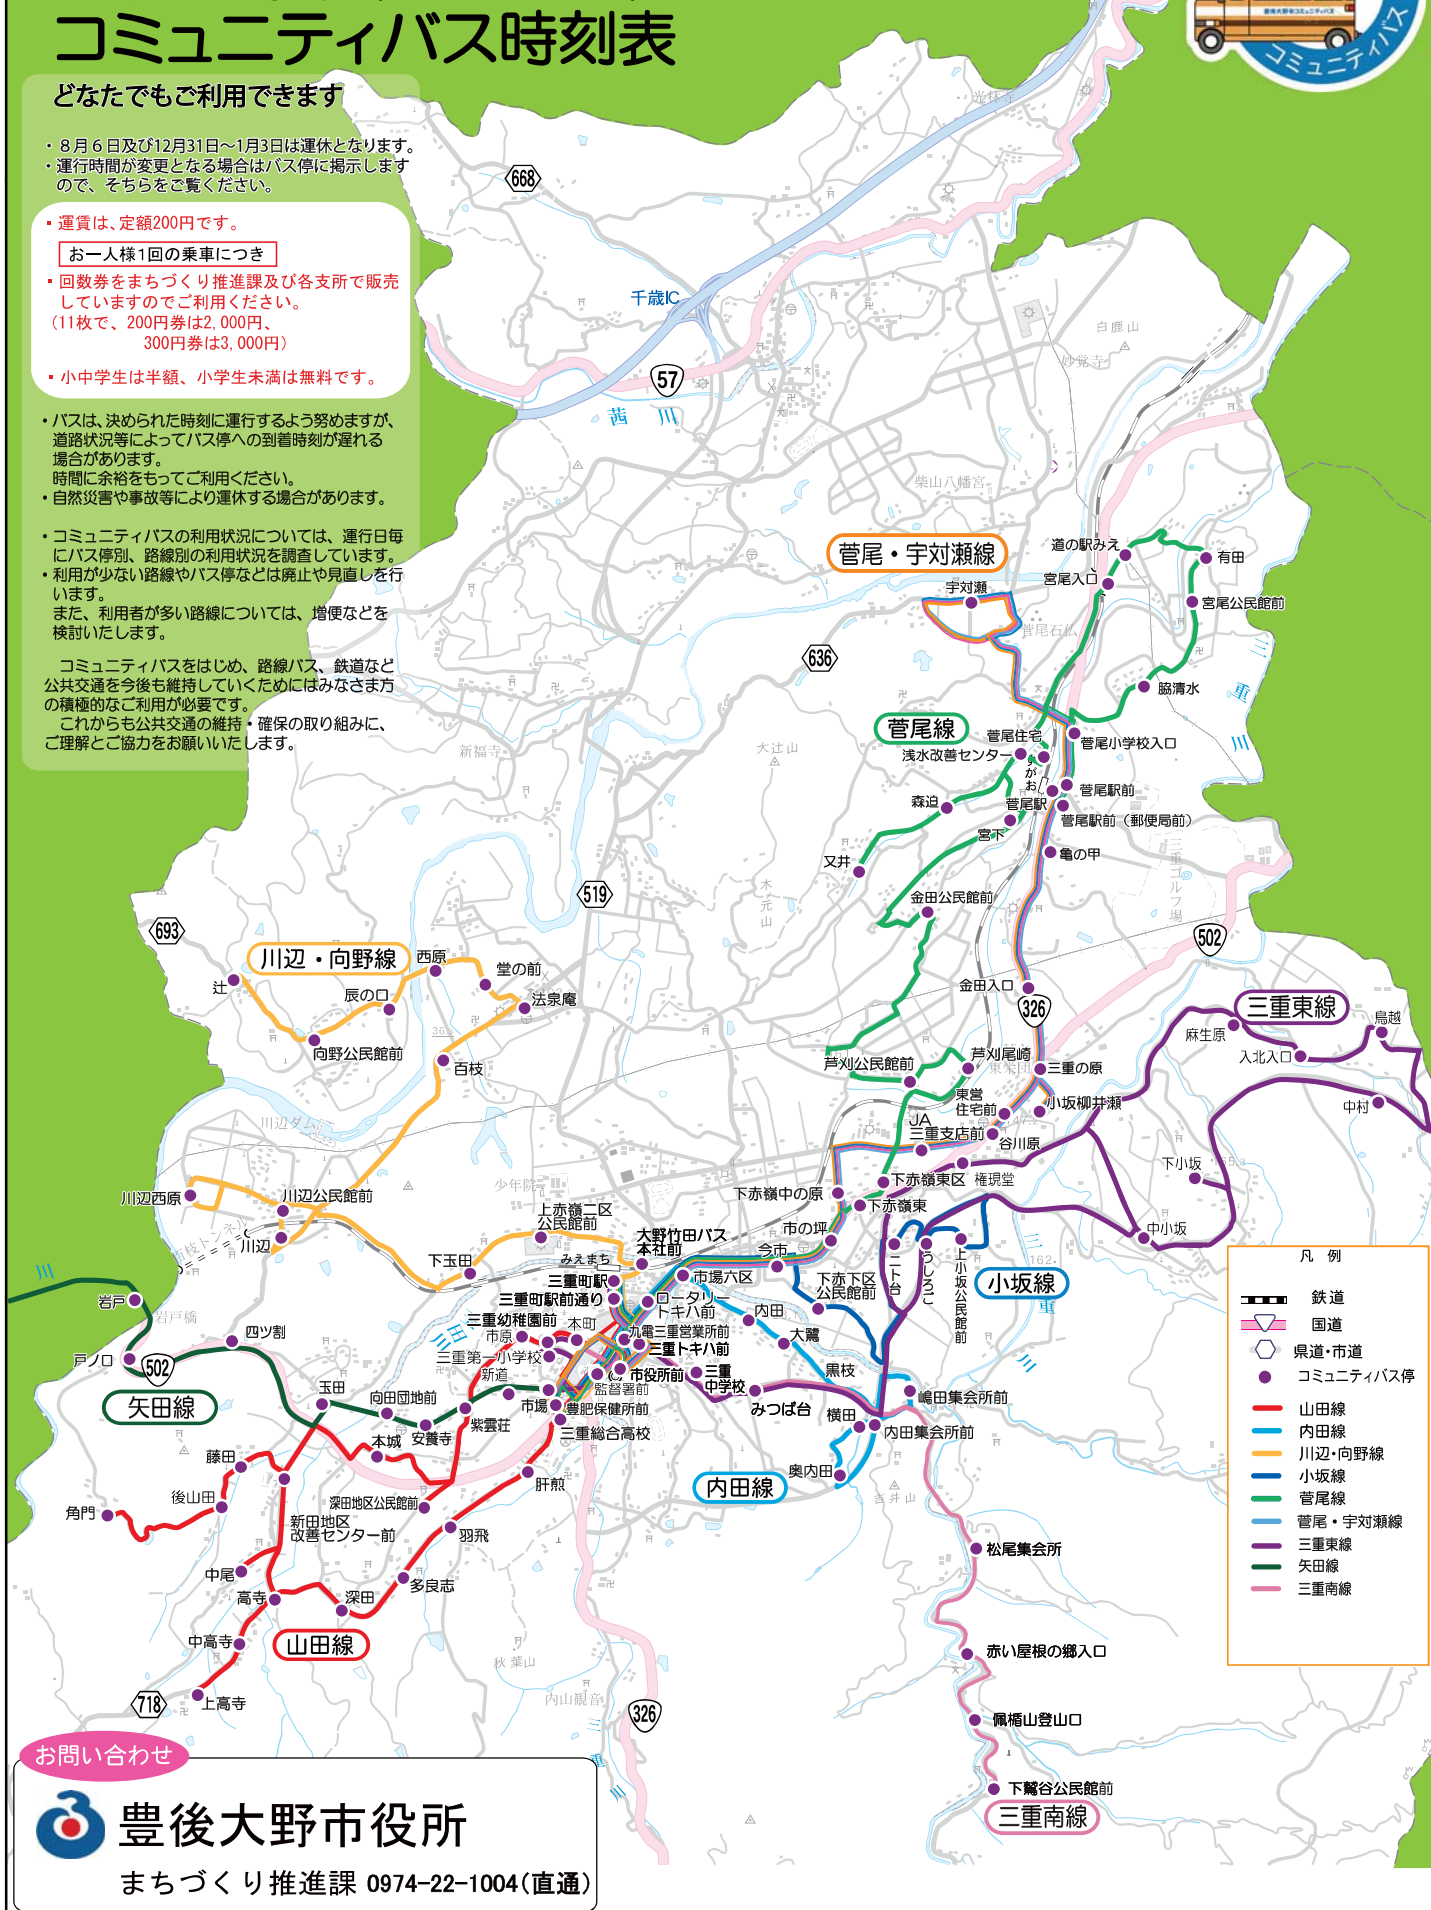

どなたでもご利用できます

- ・8月6日及び12月31日～1月3日は運休となります。
- ・運行時間が変更となる場合はバス停に掲示しますので、そちらをご覧ください。

・運賃は、定額200円です。

お一人様1回の乗車につき

- ・回数券をまちづくり推進課及び各支所で販売していますのでご利用ください。
  (11枚で、200円券は2,000円、
  300円券は3,000円)
- ・小中学生は半額、小学生未満は無料です。

- ・バスは、決められた時刻に運行するよう努めますが、道路状況等によってバス停への到着時刻が遅れる場合があります。
  時間に余裕をもってご利用ください。
- ・自然災害や事故等により運休する場合があります。

- ・コミュニティバスの利用状況については、運行日毎にバス停別、路線別の利用状況を調査しています。
- ・利用が少ない路線やバス停などは廃止や見直しを行います。
- また、利用者が多い路線については、増便などを検討いたします。

コミュニティバスをはじめ、路線バス、鉄道など公共交通を今後も維持していくためにはみなさまの積極的なご利用が必要です。
これからも公共交通の維持・確保の取り組みに、ご理解とご協力をお願いいたします。