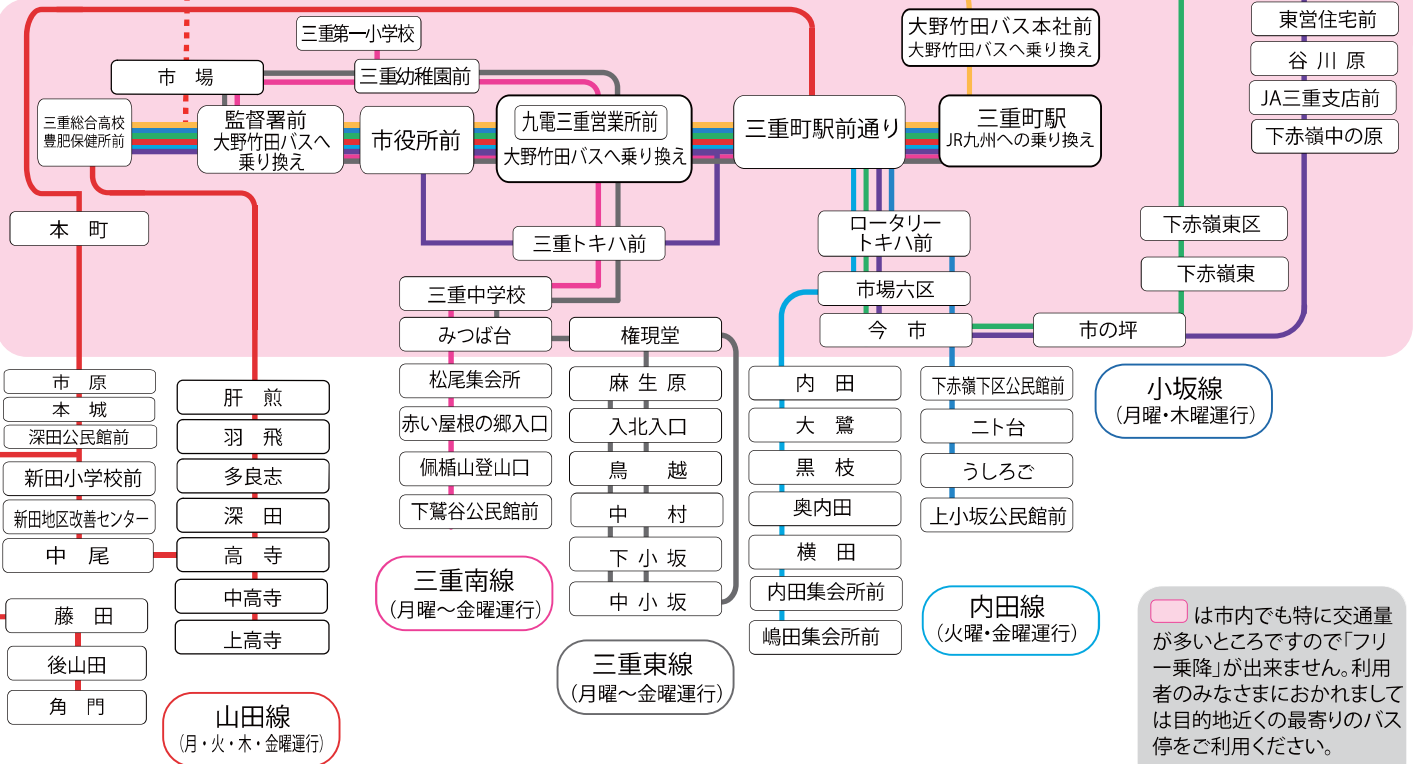

- 大野公民館
- 道の駅おおの
- 今川
- 川北
- 田代
- 堤田
- 中原
- 境橋
- 旧南部小学校前
- 大野橋
- 下辻
- 岩戸
- 戸ノ口
- 四ツ割
- 玉田
- 向田団地前
- 安養寺
- 紫雲荘
- 新道

※フリー乗降区間について

コミュニティバスへの乗り降りは、決められたバス停での乗降が基本ですが、バス停以外の場所でも、手を挙げるなど運転手へ合図をしていただければ乗り降りできます。合図は、運転手に分かるようにお願いします。ただし、国道など交通量の多い道路や、駐停車禁止場所（交差点や踏切、横断歩道の近くなど）では乗降できません。

乗ります!

菅尾線 (月曜・木曜運行)

- 宮尾入口
- 道の駅みえ
- 有田
- 宮尾公民館前
- 脇清水
- 菅尾小学校入口
- 菅尾駅前
- 菅尾駅
JR九州への乗り換え
大野竹田バスへ乗り換え
- 菅尾駅前(郵便局前)
- 亀の甲
- 金田入口
- 三重の原
- 小坂柳井瀬
- 東宮住宅前
- 谷川原
- JA三重支店前
- 下赤嶺中の原

菅尾・宇対瀬線 (月・火・木・金曜運行)

- 宇対瀬
- 菅尾住宅
- 浅水改善センター前
- 森迫
- 又井
- 宮下
- 金田公民館前
- 芦刈公民館前
- 芦刈尾崎

川辺・向野線 (火曜・金曜運行)

- 川辺西原
- 川辺
- 下玉田
- 上赤嶺二区公民館前
- 辻
- 向野公民館前
- 辰の口
- 西原
- 堂の前
- 法泉庵
- 百枝
- 川辺公民館前

は市内でも特に交通量が多いところですので「フリー乗降」が出来ません。利用者のみなさまにおかれましては目的地近くの最寄りのバス停をご利用ください。

令和7年4月1日改正 豊後大野市(三重地区) コミュニティバス時刻表