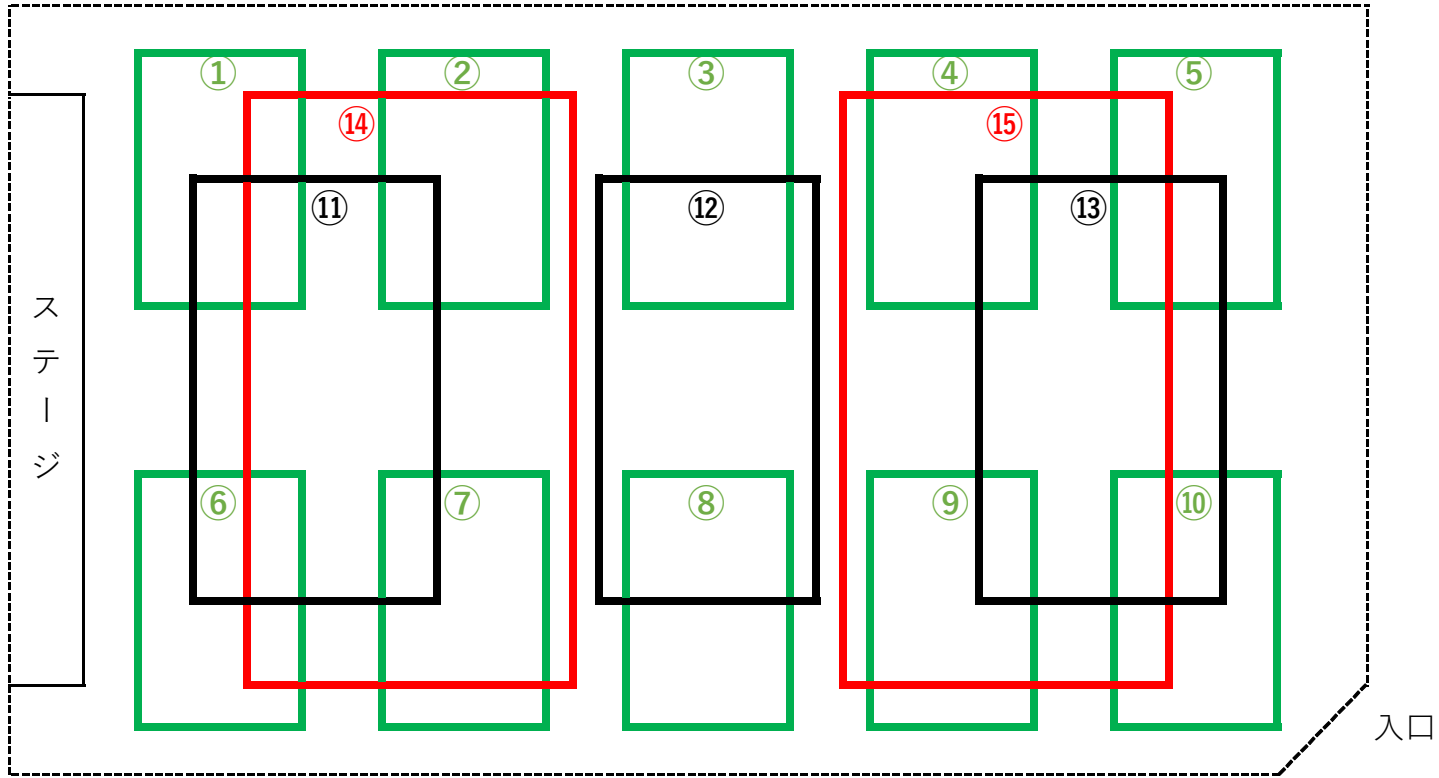

大原総合体育館  
メインアリーナ  
サブアリーナ  
コート配置図

メインアリーナ

サブアリーナ

- 緑・・・バドミントン
- 黒・・・バレーボール
- 赤・・・バスケットボール/ハンドボール